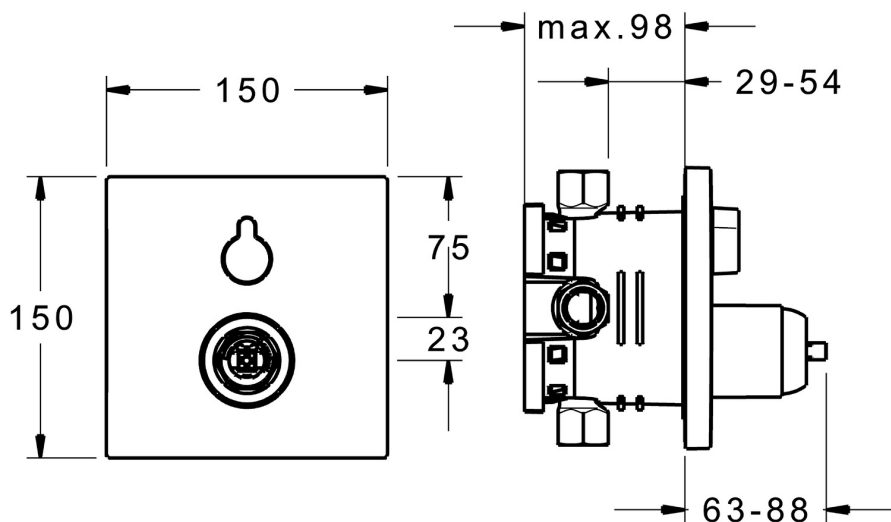

EAN: 4015474274686
static.hansa.com/40529073

- Sprcha a vaňa
- Jednopaková, Sada pre konečnú montáž
- Podomietková inštalácia
- Chróm
- Otočný prepínač
- Funkcie pre nastavenie maximálnej teploty a prietoku vody, Nastaviteľný obmedzovač teploty vody (súčasť dodávky, možnosť dodatočnej inštalácie)
- \varnothing 35 mm keramická kartuša pre ovládanie teploty a prietoku vody
- Štvorcová rozeta, Funkčná jednotka pripevnená skrutkami
- Bez ovládacej páky

Technické údaje

Vlastnosti prietoku

Prietok pri tlaku 3 bar **22.2 / 21.0 l/min**

Technické vlastnosti

Dodávka teplej vody **max. +80°C**
 Pracovný tlak **0.5-10 bar**

Predpisy

Norma EN **EN 817**

Schválenia a Prehlásenia

Vyhlásenie o zhode **DoC**

Náhradné diely

SP40529073

Název	Kód
2 Kryt príruby, 150x150 mm	59914222
2.1 Ružice	59912511
2.2 O-kružok, 41x3	59913215
2.7 Fixing part	59914218
2.10 Skrutka, M4.5x80	59912890
4 Kartuš, 3.5 Classic	59913075
4.1 Temperature adjustment limiter	59912325
4.2 Skrutka rukáv, M38x1	59912115
5 Prepínač	59914183
7 Funkčná jednotka, 3.5	59914216
7.1 Adaptér	59914217
7.4 Pripojovacie šróbenie, (2014-)	59913885
7.5 O-kružok, d 14x2	59912982
N.I. Nadstavňý segment, 20 mm	59912754
N.I. Zavzdušňovací ventil	59914059