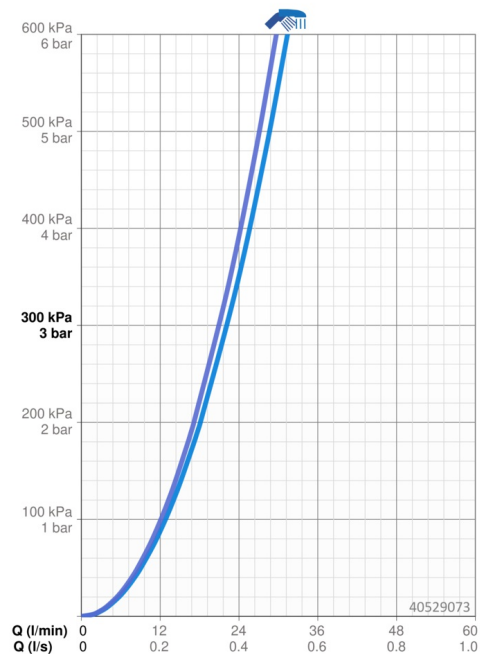

Technické údaje

Vlastnosti prietoku

Prietok pri tlaku 3 bar **22.2 / 21.0 l/min**

Technické vlastnosti

Dodávka teplej vody **max. +80°C**
Pracovný tlak **0.5-10 bar**

Predpisy

Norma EN **EN 817**

Schválenia a Prehlásenia

Vyhlásenie o zhode **DoC**