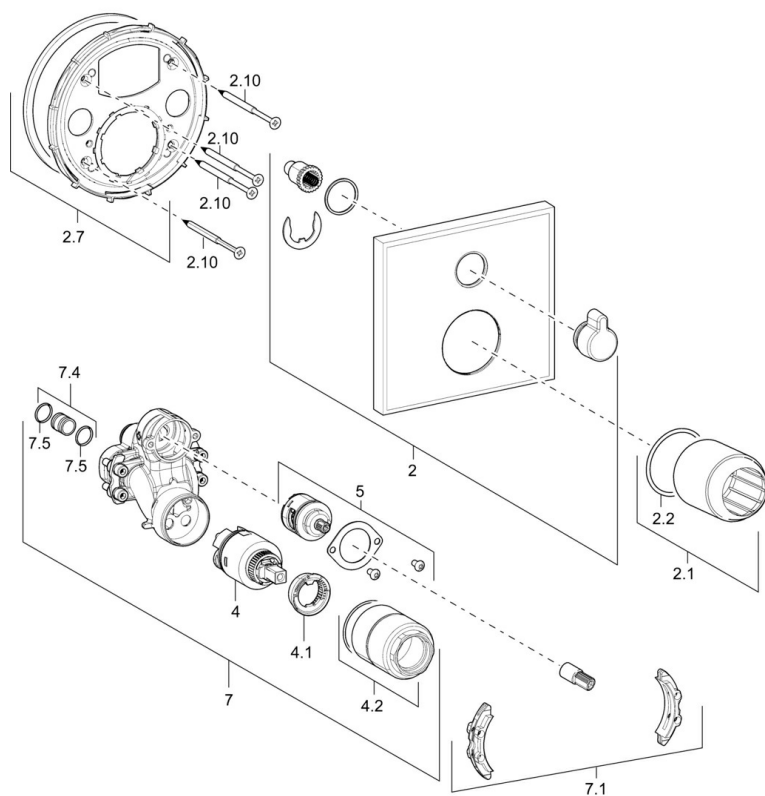

EAN: 4015474274686
static.hansa.com/40529073

- Sprcha a vaňa
- Jednopaková, Sada pre konečnú montáž
- Podomietková inštalácia
- Chróm
- Otočný prepínač
- Funkcie pre nastavenie maximálnej teploty a prietoku vody, Nastaviteľný obmedzovač teploty vody (súčasť dodávky, možnosť dodatočnej inštalácie)
- \varnothing 35 mm keramická kartuša pre ovládanie teploty a prietoku vody
- Štvorcová rozeta, Funkčná jednotka pripevnená skrutkami
- Bez ovládacej páky

Vyhlásenie o zhode **DoC**

Náhradné diely

SP40529073

Název	Kód
2 Kryt príruby, 150x150 mm	59914222
2.1 Ružice	59912511
2.2 O-kružok, 41x3	59913215
2.7 Fixing part	59914218
2.10 Skrutka, M4.5x80	59912890
4 Kartuš, 3.5 Classic	59913075
4.1 Temperature adjustment limiter	59912325
4.2 Skrutka rukáv, M38x1	59912115
5 Prepínač	59914183
7 Funkčná jednotka, 3.5	59914216
7.1 Adaptér	59914217
7.4 Pripojovacie šróbenie, (2014-)	59913885
7.5 O-kružok, d 14x2	59912982
N.I. Nadstavňý segment, 20 mm	59912754
N.I. Zavzdušňovací ventil	59914059