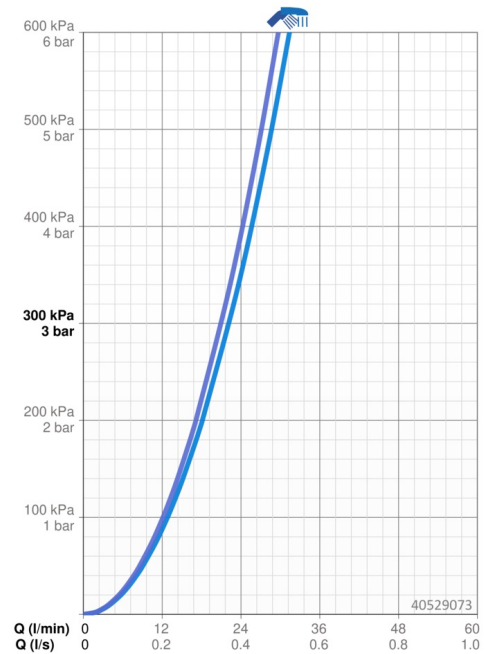

Technische gegevens

Doorstromingseigenschappen

Doorstroomhoeveelheid bij 3 bar **22.2 / 21.0 l/min**

Technische eigenschappen

Warmwatertoevoer **max. +80°C**
Werkdruk **0.5-10 bar**

Voorschriften

EN-norm **EN 817**

Toestemmingen en Verklaringen

Verklaring van overeenstemming **DoC**
EPD **S-P-07752**