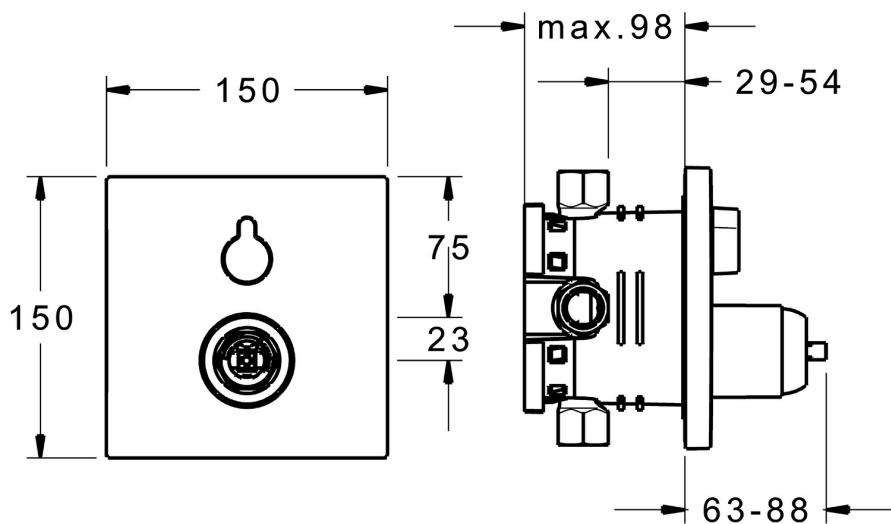

EAN: 4015474274686  
[static.hansa.com/40529073](https://static.hansa.com/40529073)

- Bad en douche
- Eengreeps, Afbouwset
- Wandmontage voor inbouwunit
- Chrom
- Draaiknop omstelling
- Temperatuurbegrenzer, Temperatuurbegrenzer (achteraf instelbaar)
- $\varnothing$  35 mm keramisch binnenwerk voor debiet en temperatuur instelling
- Vierkante rozet, Functie-eenheid bevestigd met schroeven
- Zonder bediendingshendel

## Technische gegevens

### Technische eigenschappen

Warmwatertoevoer **max. +80°C**  
 Werkdruk **0.5-10 bar**

### SP40529073

	Naam	Code
2	Afdekplaat, 150x150 mm Chromom	59914222
2.1	Rosassen Chromom	59912511
2.2	O-ring, 41x3	59913215
2.7	Fixing part	59914218
2.10	Schroef, M4.5x80	59912890
4	Binnenwerk, 3.5 Classic	59913075
4.1	Temperature adjustment limiter	59912325
4.2	Schroef de mouw, M38x1	59912115
5	Omsteller	59914183
7	Functional unit, 3.5	59914216
7.1	Adapter	59914217
7.4	Aansluitnippel, (2014-)	59913885
7.5	O-ring, d 14x2	59912982
N.I.	Inbouwverlengstuk compleet, 20 mm	59912754
N.I.	Vacuüm bevestiging	59914059