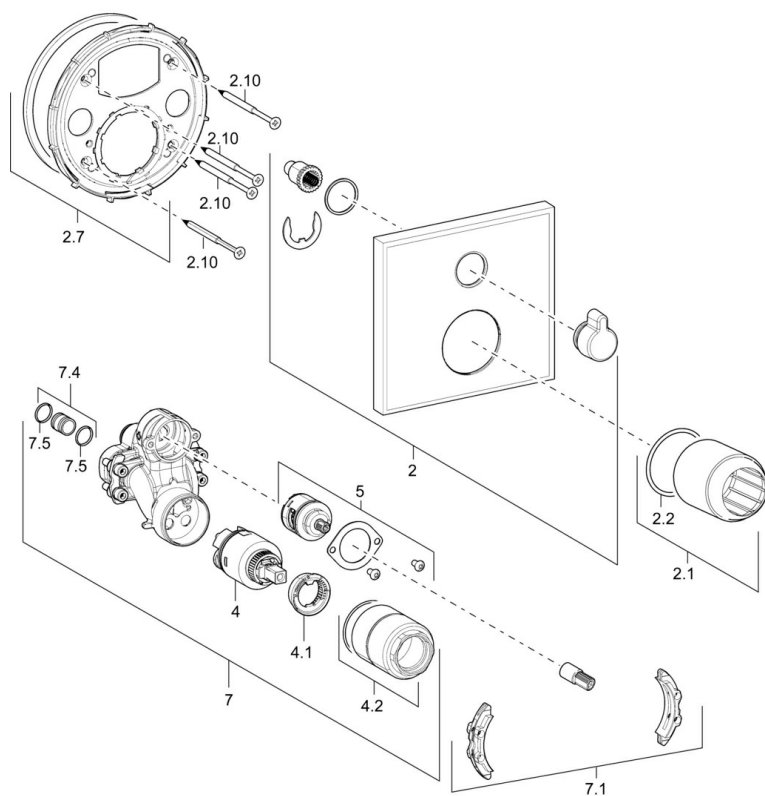

EAN: 4015474274686
static.hansa.com/40529073

- Sprcha & vana
- Jednopáková, Sada pro konečnou montáž
- Podomítková instalace
- Chrom
- Otočný přepínač
- Funkce pro nastavení maximální teploty a průtoku vody, Nastavitelný omezovač teploty vody (součástí dodávky, možnost dodatečné instalace)
- \varnothing 35 mm keramická kartuše pro ovládání teploty a průtoku vody
- Čtvercová rozeta, Funkční jednotka připevněná šrouby
- Bez ovládací páky

Prohlášení o shodě **DoC**
EPD **S-P-07752**

Náhradní díly

SP40529073

	Název	Kód
2	Kryt příruby, 150x150 mm	59914222
2.1	Růžice	59912511
2.2	O-kroužek, 41x3	59913215
2.7	Upevňovací část	59914218
2.10	Šroub, M4.5x80	59912890
4	Kartuše, 3.5 Classic	59913075
4.1	Temperature adjustment limiter	59912325
4.2	Šroub rukáv, M38x1	59912115
5	Přepínač	59914183
7	Funkční jednotka, 3.5	59914216
7.1	Adaptér	59914217
7.4	Připojovací šroubení, (2014-)	59913885
7.5	O-kroužek, d 14x2	59912982
N.I.	Nástavec-sada, 20 mm	59912754
N.I.	Prísávací ventil	59914059