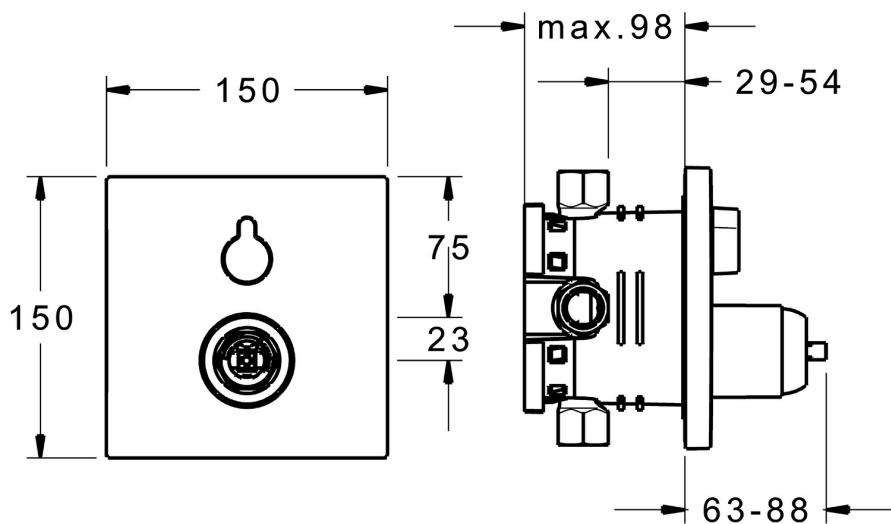

EAN: 4015474274686
static.hansa.com/40529073

- Sprcha & vana
- Jednopáková, Sada pro konečnou montáž
- Podomítková instalace
- Chrom
- Otočný přepínač
- Funkce pro nastavení maximální teploty a průtoku vody, Nastavitelný omezovač teploty vody (součástí dodávky, možnost dodatečné instalace)
- \varnothing 35 mm keramická kartuše pro ovládání teploty a průtoku vody
- Čtvercová rozeta, Funkční jednotka připevněná šrouby
- Bez ovládací páky

Technické údaje

Vlastnosti průtoku

Průtokové množství při 3 bar **22.2 / 21.0 l/min**

Technické vlastnosti

Zdroj teplé vody **max. +80°C**
Pracovní tlak **0.5-10 bar**

Předpisy

Norma EN **EN 817**

Schválení a Prohlášení

Prohlášení o shodě **DoC**
EPD **S-P-07752**

Náhradní díly

SP40529073

	Název	Kód
2	Kryt příruby, 150x150 mm	59914222
2.1	Růžice	59912511
2.2	O-kroužek, 41x3	59913215
2.7	Upevňovací část	59914218
2.10	Šroub, M4.5x80	59912890
4	Kartuše, 3.5 Classic	59913075
4.1	Temperature adjustment limiter	59912325
4.2	Šroub rukáv, M38x1	59912115
5	Přepínač	59914183
7	Funkční jednotka, 3.5	59914216
7.1	Adaptér	59914217
7.4	Připojovací šroubení, (2014-)	59913885
7.5	O-kroužek, d 14x2	59912982
N.I.	Nástavec-sada, 20 mm	59912754
N.I.	Prísávací ventil	59914059