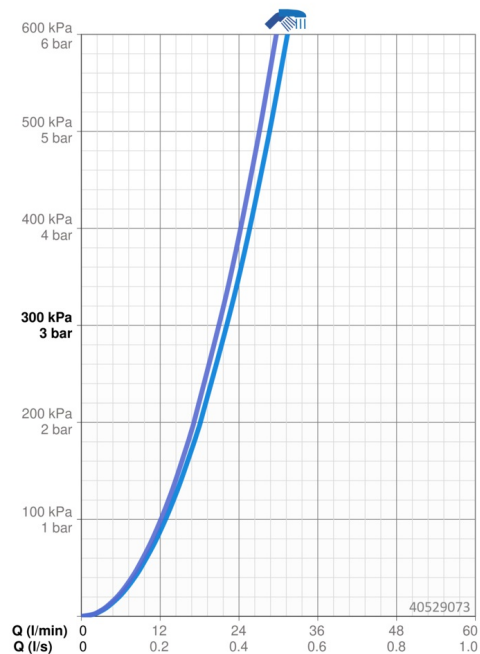

Technické údaje

Vlastnosti průtoku

Průtokové množství při 3 bar **22.2 / 21.0 l/min**

Technické vlastnosti

Zdroj teplé vody **max. +80°C**
Pracovní tlak **0.5-10 bar**

Předpisy

Norma EN **EN 817**

Schválení a Prohlášení

Prohlášení o shodě **DoC**
EPD **S-P-07752**