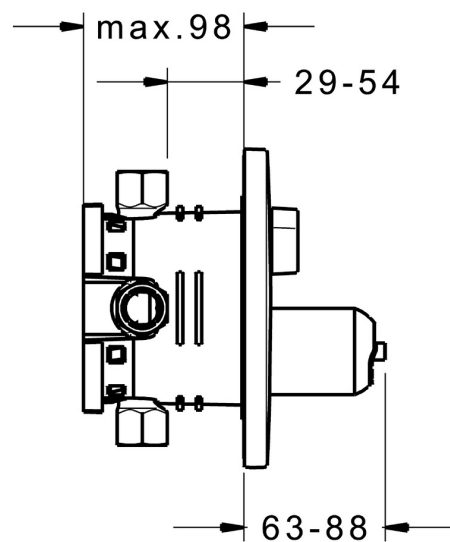

EAN: 4015474274662  
[static.hansa.com/40519083](https://static.hansa.com/40519083)

- Bad en douche
  - Afbouwset, Eengreeps
  - Wandmontage voor inbouwunit
  - Chroom
  - Draaiknop omstelling
- Temperatuurbegrenzer, Temperatuurbegrenzer (achteraf instelbaar)
  - $\varnothing$  35 mm keramisch binnenwerk voor debiet en temperatuur instelling
  - Ronde rozet, Functie-eenheid bevestigd met schroeven
  - Zonder bediendingshendel

### Technische eigenschappen

DN-maat **DN15**  
 Warmwatertoevoer **max. +80°C**  
 Werkdruk **0.5-10 bar**

### SP40519083

	Naam	Code
2	Afdekkplaat, 170 mm Chromom	59914219
2.1	Kap Chromom	59913364
2.2	O-ring, d 38x2	59913212
2.3	Rosassen Chromom	59913375
2.7	Fixing part	59914218
2.10	Schroef, M4.5x80	59912890
4	Binnenwerk, 3.5 Classic	59913075
4.1	Temperature adjustment limiter	59912325
4.2	Schroef de mouw, M38x1	59912115
5	Omsteller	59914183
7	Functional unit, 3.5	59914216
7.1	Adapter	59914217
7.4	Aansluitnippel, (2014-)	59913885
7.5	O-ring, d 14x2	59912982
N.I.	Hendel, L=50, M5 IG	59913335
N.I.	Vacuum beveiliging	59914059
N.I.	Inbouwverlengstuk compleet, 20 mm	59912754
N.I.	Kap Chromom	59913332