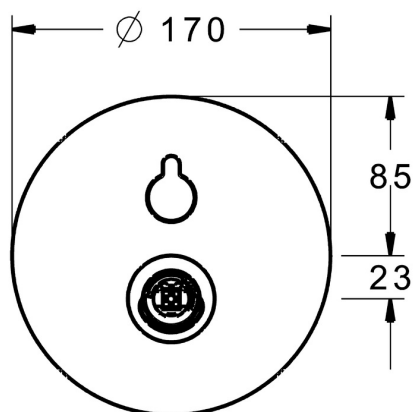

EAN: 4015474274662  
[static.hansa.com/40519083](https://static.hansa.com/40519083)

- Bad en douche
  - Afbouwset, Eengreeps
  - Wandmontage voor inbouwunit
  - Chroom
  - Draaiknop omstelling
- Temperatuurbegrenzer, Temperatuurbegrenzer (achteraf instelbaar)
  - $\varnothing$  35 mm keramisch binnenwerk voor debiet en temperatuur instelling
  - Ronde rozet, Functie-eenheid bevestigd met schroeven
  - Zonder bediendingshendel

## Technische gegevens

### Technische eigenschappen

DN-maat **DN15**  
 Warmwatertoevoer **max. +80°C**  
 Werkdruk **0.5-10 bar**

### SP40519083

	Naam	Code
2	Afdekkplaat, 170 mm Chromom	59914219
2.1	Kap Chromom	59913364
2.2	O-ring, d 38x2	59913212
2.3	Rosassen Chromom	59913375
2.7	Fixing part	59914218
2.10	Schroef, M4.5x80	59912890
4	Binnenwerk, 3.5 Classic	59913075
4.1	Temperature adjustment limiter	59912325
4.2	Schroef de mouw, M38x1	59912115
5	Omsteller	59914183
7	Functional unit, 3.5	59914216
7.1	Adapter	59914217
7.4	Aansluitnippel, (2014-)	59913885
7.5	O-ring, d 14x2	59912982
N.I.	Hendel, L=50, M5 IG	59913335
N.I.	Vacuum beveiliging	59914059
N.I.	Inbouwverlengstuk compleet, 20 mm	59912754
N.I.	Kap Chromom	59913332