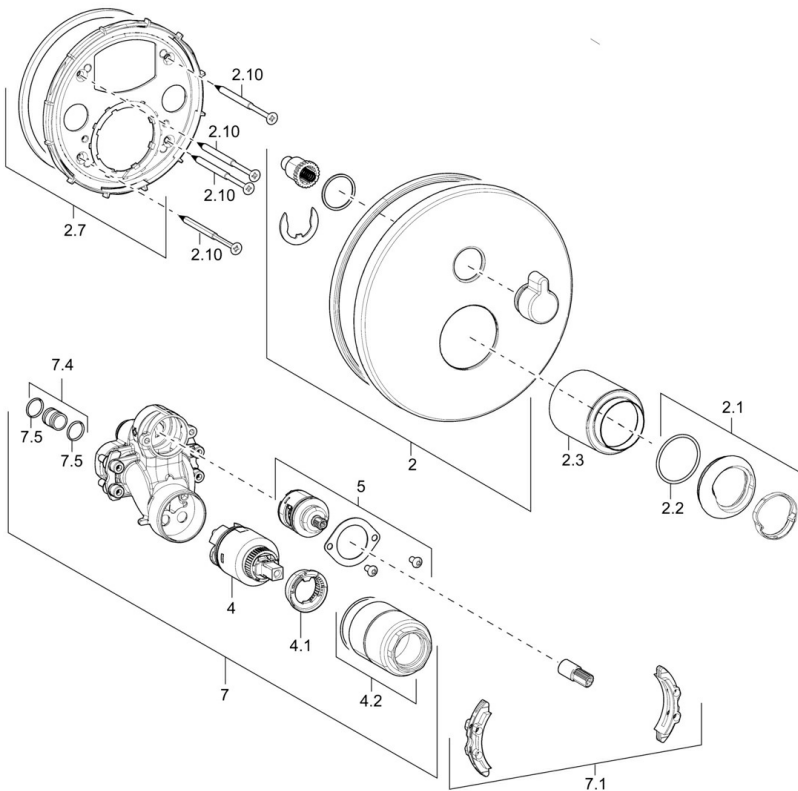

Reserveonderdelen

SP40519083

	Naam	Code
2	Afdekkplaat, 170 mm Chromom	59914219
2.1	Kap Chromom	59913364
2.2	O-ring, d 38x2	59913212
2.3	Rosassen Chromom	59913375
2.7	Fixing part	59914218
2.10	Schroef, M4.5x80	59912890
4	Binnenwerk, 3.5 Classic	59913075
4.1	Temperature adjustment limiter	59912325
4.2	Schroef de mouw, M38x1	59912115
5	Omsteller	59914183
7	Functional unit, 3.5	59914216
7.1	Adapter	59914217
7.4	Aansluitnippel, (2014-)	59913885
7.5	O-ring, d 14x2	59912982
N.I.	Hendel, L=50, M5 IG	59913335
N.I.	Vacuum beveiliging	59914059
N.I.	Inbouwverlengstuk compleet, 20 mm	59912754
N.I.	Kap Chromom	59913332