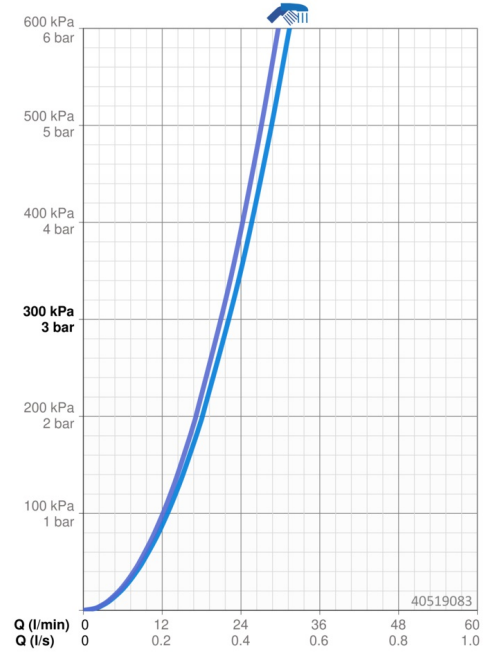

Technische gegevens

Doorstromingseigenschappen

Doorstroomhoeveelheid bij 3 bar **22.2 / 21.0 l/min**

Technische eigenschappen

DN-maat **DN15**
Warmwatertoevoer **max. +80°C**
Werkdruk **0.5-10 bar**

Voorschriften

EN-norm **EN 817**