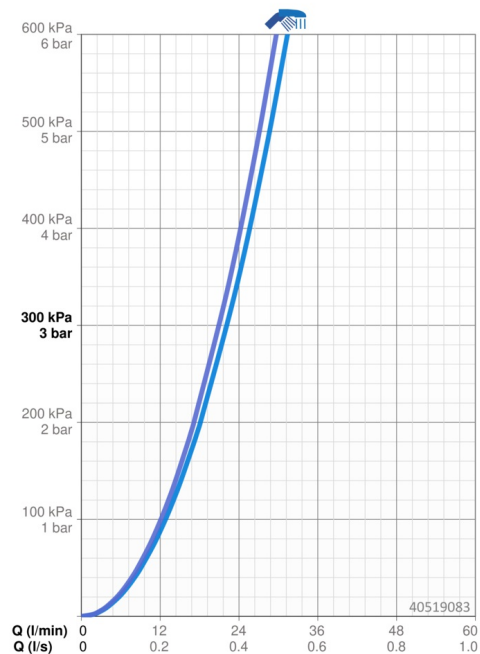

Technické údaje

Vlastnosti průtoku

Průtokové množství při 3 bar

22.2 / 21.0 l/min

Technické vlastnosti

Velikost DN (jmenovitý rozměr)

DN15

Zdroj teplé vody

max. +80°C

Pracovní tlak

0.5-10 bar

Předpisy

Norma EN

EN 817