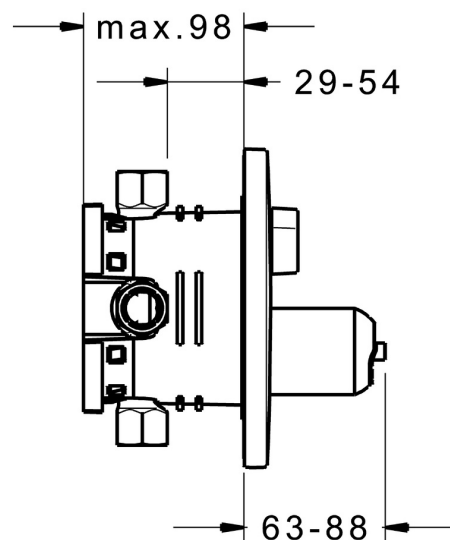

EAN: 4015474274662
static.hansa.com/40519083

- Sprcha & vana
- Sada pro konečnou montáž, Jednopáková
- Podomítková instalace
- Chrom
- Otočný přepínač
- Funkce pro nastavení maximální teploty a průtoku vody, Nastavitelný omezovač teploty vody (součástí dodávky, možnost dodatečné instalace)
- \varnothing 35 mm keramická kartuše pro ovládání teploty a průtoku vody
- Kulatá rozeta, Funkční jednotka připevňená šrouby
- Bez ovládací páky

Technické údaje

Vlastnosti průtoku

Průtokové množství při 3 bar

22.2 / 21.0 l/min

Technické vlastnosti

Velikost DN (jmenovitý rozměr)

DN15

Zdroj teplé vody

max. +80°C

Pracovní tlak

0.5-10 bar

Předpisy

Norma EN

EN 817

Náhradní díly

SP40519083

	Název	Kód
2	Kryt příruby, 170 mm	59914219
2.1	Krytka	59913364
2.2	O-kroužek, d 38x2	59913212
2.3	Růžice	59913375
2.7	Upevňovací část	59914218
2.10	Šroub, M4,5x80	59912890
4	Kartuše, 3.5 Classic	59913075
4.1	Temperature adjustment limiter	59912325
4.2	Šroub rukáv, M38x1	59912115
5	Přepínač	59914183
7	Funkční jednotka, 3.5	59914216
7.1	Adaptér	59914217
7.4	Připojovací šroubení, (2014-)	59913885
7.5	O-kroužek, d 14x2	59912982
N.I.	Páka, L=50, M5 IG	59913335
N.I.	Přísávací ventil	59914059
N.I.	Nástavec-sada, 20 mm	59912754
N.I.	Víko	59913332