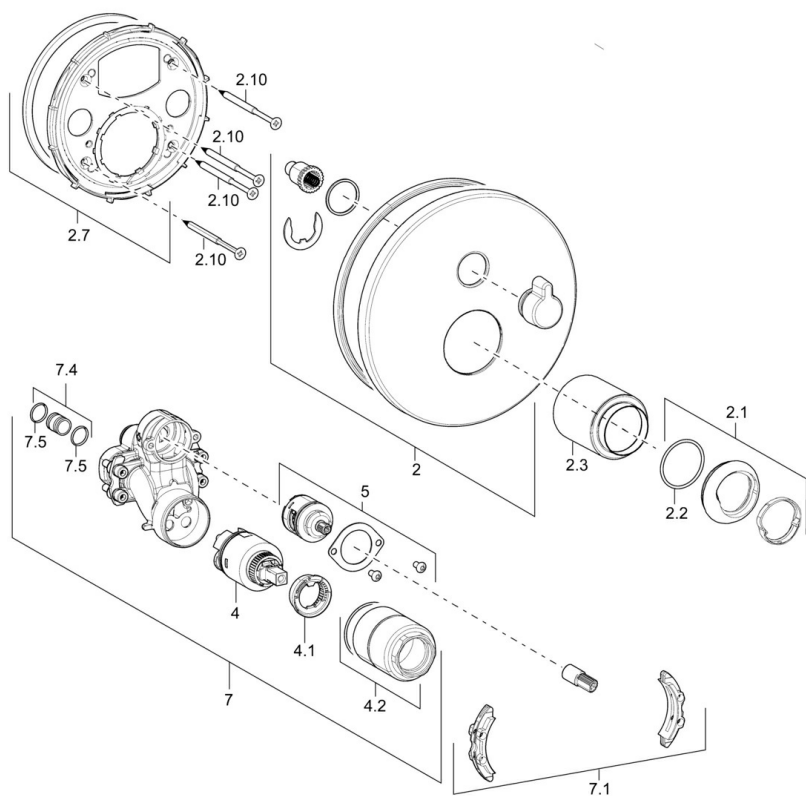

EAN: 4015474274662
static.hansa.com/40519083

- Sprcha & vana
- Sada pro konečnou montáž, Jednopáková
- Podomítková instalace
- Chrom
- Otočný přepínač
- Funkce pro nastavení maximální teploty a průtoku vody, Nastavitelný omezovač teploty vody (součástí dodávky, možnost dodatečné instalace)
- \varnothing 35 mm keramická kartuše pro ovládání teploty a průtoku vody
- Kulatá rozeta, Funkční jednotka připevňená šrouby
- Bez ovládací páky

max. +80°C

Pracovní tlak

0.5-10 bar

Předpisy

Norma EN

EN 817

Náhradní díly

SP40519083

	Název	Kód
2	Kryt příruby, 170 mm	59914219
2.1	Krytka	59913364
2.2	O-kroužek, d 38x2	59913212
2.3	Růžice	59913375
2.7	Upevňovací část	59914218
2.10	Šroub, M4,5x80	59912890
4	Kartuše, 3.5 Classic	59913075
4.1	Temperature adjustment limiter	59912325
4.2	Šroub rukáv, M38x1	59912115
5	Přepínač	59914183
7	Funkční jednotka, 3.5	59914216
7.1	Adaptér	59914217
7.4	Připojovací šroubení, (2014-)	59913885
7.5	O-kroužek, d 14x2	59912982
N.I.	Páka, L=50, M5 IG	59913335
N.I.	Přísávací ventil	59914059
N.I.	Nástavec-sada, 20 mm	59912754
N.I.	Víko	59913332