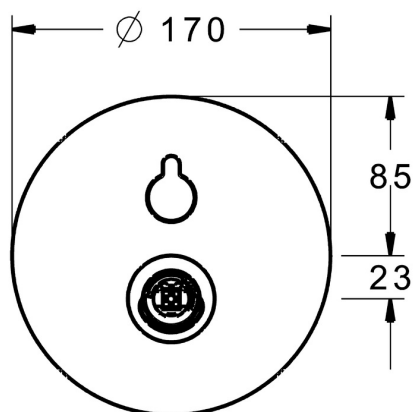

EAN: 4015474274662
static.hansa.com/40519083

- Sprcha & vana
- Sada pro konečnou montáž, Jednopáková
- Podomítková instalace
- Chrom
- Otočný přepínač
- Funkce pro nastavení maximální teploty a průtoku vody, Nastavitelný omezovač teploty vody (součástí dodávky, možnost dodatečné instalace)
- \varnothing 35 mm keramická kartuše pro ovládání teploty a průtoku vody
- Kulatá rozeta, Funkční jednotka připevňená šrouby
- Bez ovládací páky

Technické údaje

Vlastnosti průtoku

Průtokové množství při 3 bar

22.2 / 21.0 l/min

Technické vlastnosti

Velikost DN (jmenovitý rozměr)

DN15

Zdroj teplé vody

max. +80°C

Pracovní tlak

0.5-10 bar

Předpisy

Norma EN

EN 817

Náhradní díly

SP40519083

	Název	Kód
2	Kryt příruby, 170 mm	59914219
2.1	Krytka	59913364
2.2	O-kroužek, d 38x2	59913212
2.3	Růžice	59913375
2.7	Upevňovací část	59914218
2.10	Šroub, M4,5x80	59912890
4	Kartuše, 3.5 Classic	59913075
4.1	Temperature adjustment limiter	59912325
4.2	Šroub rukáv, M38x1	59912115
5	Přepínač	59914183
7	Funkční jednotka, 3.5	59914216
7.1	Adaptér	59914217
7.4	Připojovací šroubení, (2014-)	59913885
7.5	O-kroužek, d 14x2	59912982
N.I.	Páka, L=50, M5 IG	59913335
N.I.	Přísávací ventil	59914059
N.I.	Nástavec-sada, 20 mm	59912754
N.I.	Víko	59913332