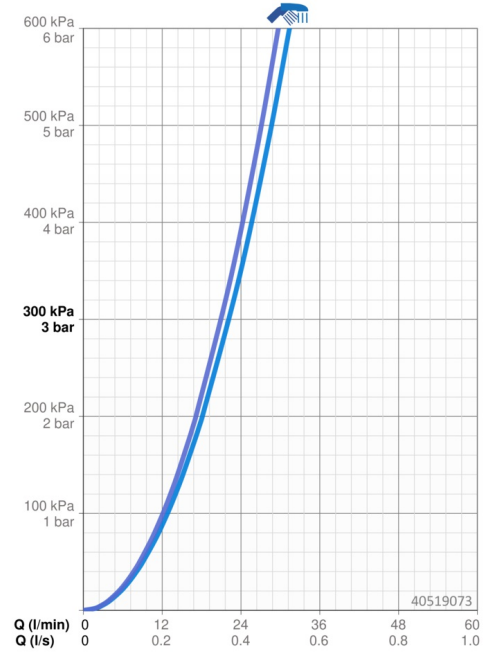

Technische gegevens

Doorstromingseigenschappen

Doorstroomhoeveelheid bij 3 bar **22.2 / 21.0 l/min**

Technische eigenschappen

DN-maat **DN15**
Warmwatertoevoer **max. +80°C**
Werkdruk **0.5-10 bar**

Voorschriften

EN-norm **EN 817**