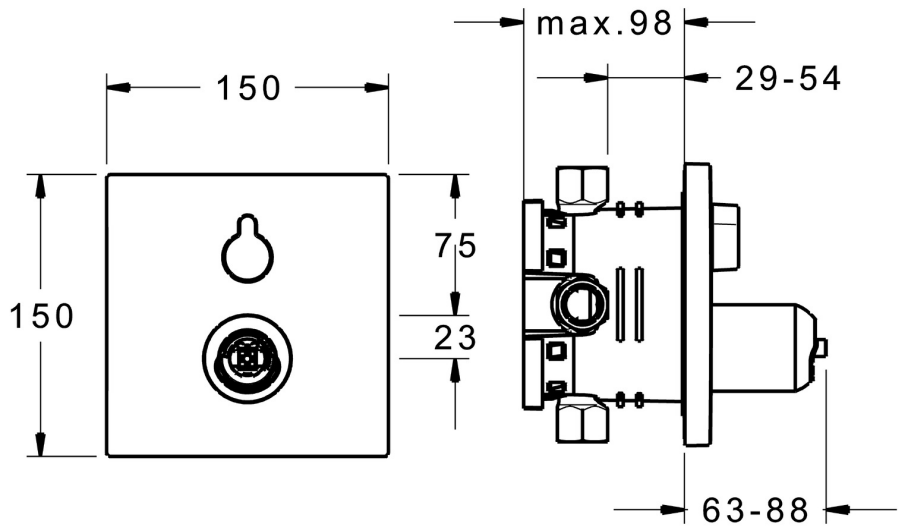

EAN: 4015474274655
static.hansa.com/40519073

- Bad en douche
- Afbouwset, Eengreeps
- Wandmontage voor inbouwunit
- Chroom
- Draaiknop omstelling
- Temperatuurbegrenzer, Temperatuurbegrenzer (achteraf instelbaar)
- \varnothing 35 mm keramisch binnenwerk voor debiet en temperatuur instelling
- Vierkante rozet, Functie-eenheid bevestigd met schroeven
- Zonder bediendingshendel

Technische gegevens

Doorstromingseigenschappen

Doorstroomhoeveelheid bij 3 bar **22.2 / 21.0 l/min**

Technische eigenschappen

DN-maat **DN15**
 Warmwatertoevoer **max. +80°C**
 Werkdruk **0.5-10 bar**

Voorschriften

EN-norm **EN 817**

Reserveonderdelen

SP40519073

	Naam	Code
2	Afdekkplaat, 150x150 mm Chrom	59914220
2.1	Kap Chrom	59913364
2.2	O-ring, d 38x2	59913212
2.3	Rosassen Chrom	59913375
2.7	Fixing part	59914218
2.10	Schroef, M4.5x80	59912890
4	Binnenwerk, 3.5 Classic	59913075
4.1	Temperature adjustment limiter	59912325
4.2	Schroef de mouw, M38x1	59912115
5	Omsteller	59914183
7	Functional unit, 3.5	59914216
7.1	Adapter	59914217
7.4	Aansluitnippel, (2014-)	59913885
7.5	O-ring, d 14x2	59912982
N.I.	Hendel, L=50, M5 IG	59913335
N.I.	Vacuum beveiliging	59914059
N.I.	Inbouwverlengstuk compleet, 20 mm	59912754
N.I.	Kap Chrom	59913332