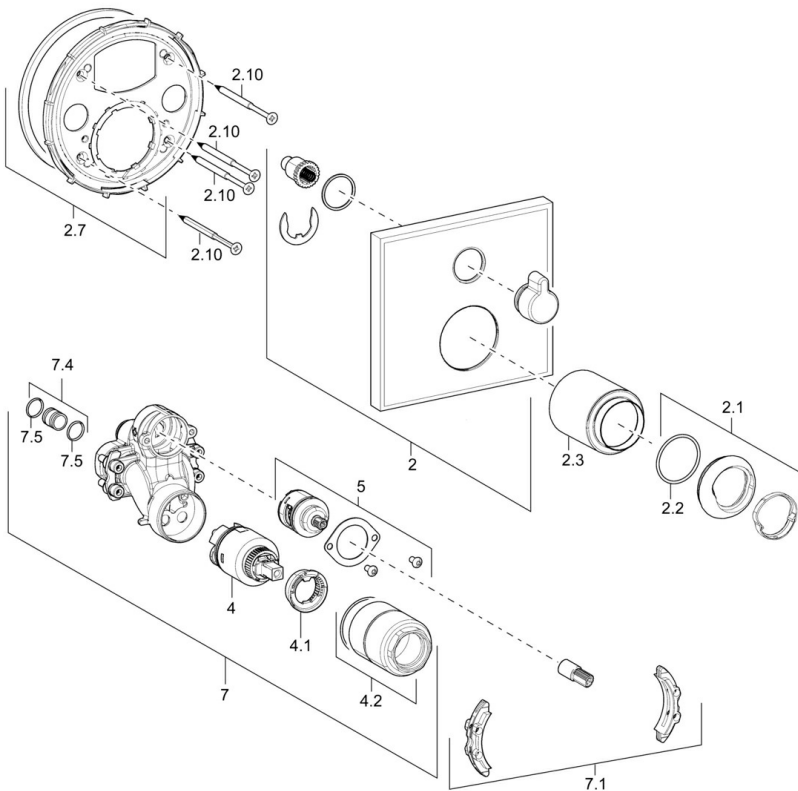

EAN: 4015474274655
static.hansa.com/40519073

- Bad en douche
- Afbouwset, Eengreeps
- Wandmontage voor inbouwunit
- Chroom
- Draaiknop omstelling
- Temperatuurbegrenzer, Temperatuurbegrenzer (achteraf instelbaar)
- \varnothing 35 mm keramisch binnenwerk voor debiet en temperatuur instelling
- Vierkante rozet, Functie-eenheid bevestigd met schroeven
- Zonder bediendingshendel

Technische gegevens

Doorstromingseigenschappen

Doorstroomhoeveelheid bij 3 bar **22.2 / 21.0 l/min**

Technische eigenschappen

DN-maat **DN15**
 Warmwatertoevoer **max. +80°C**
 Werkdruk **0.5-10 bar**

Voorschriften

EN-norm **EN 817**

Reserveonderdelen

SP40519073

	Naam	Code
2	Afdekkplaat, 150x150 mm Chrom	59914220
2.1	Kap Chrom	59913364
2.2	O-ring, d 38x2	59913212
2.3	Rosassen Chrom	59913375
2.7	Fixing part	59914218
2.10	Schroef, M4.5x80	59912890
4	Binnenwerk, 3.5 Classic	59913075
4.1	Temperature adjustment limiter	59912325
4.2	Schroef de mouw, M38x1	59912115
5	Omsteller	59914183
7	Functional unit, 3.5	59914216
7.1	Adapter	59914217
7.4	Aansluitnippel, (2014-)	59913885
7.5	O-ring, d 14x2	59912982
N.I.	Hendel, L=50, M5 IG	59913335
N.I.	Vacuum beveiliging	59914059
N.I.	Inbouwverlengstuk compleet, 20 mm	59912754
N.I.	Kap Chrom	59913332