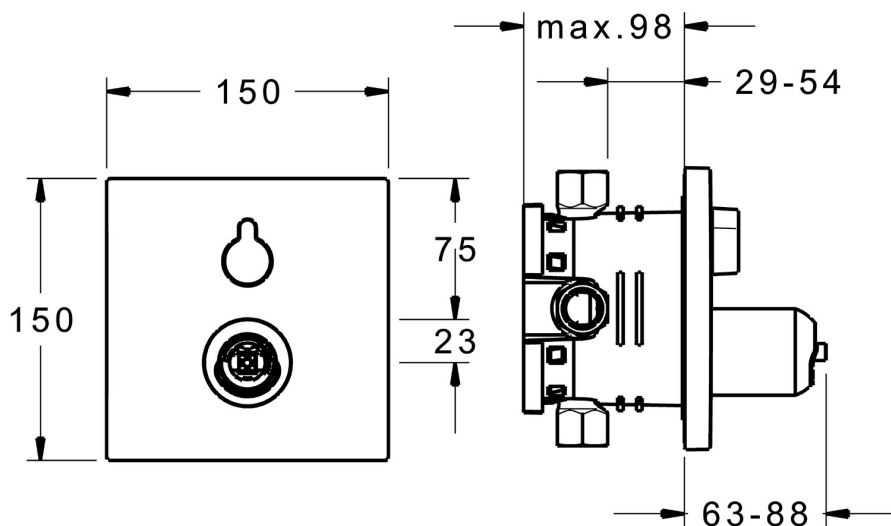

EAN: 4015474274655
static.hansa.com/40519073

- Sprcha & vana
- Sada pro konečnou montáž, Jednopáková
- Podomítková instalace
- Chrom
- Otočný přepínač
- Funkce pro nastavení maximální teploty a průtoku vody, Nastavitelný omezovač teploty vody (součástí dodávky, možnost dodatečné instalace)
- \varnothing 35 mm keramická kartuše pro ovládání teploty a průtoku vody
- Čtvercová rozeta, Funkční jednotka připevněná šrouby
- Bez ovládací páky

Technické údaje

Vlastnosti průtoku

Průtokové množství při 3 bar

22.2 / 21.0 l/min

Technické vlastnosti

Velikost DN (jmenovitý rozměr)

DN15

Zdroj teplé vody

max. +80°C

Pracovní tlak

0.5-10 bar

Předpisy

Norma EN

EN 817

Náhradní díly

SP40519073

Název	Kód
2 Kryt příruby, 150x150 mm	59914220
2.1 Krytka	59913364
2.2 O-kroužek, d 38x2	59913212
2.3 Růžice	59913375
2.7 Upevňovací část	59914218
2.10 Šroub, M4,5x80	59912890
4 Kartuše, 3.5 Classic	59913075
4.1 Temperature adjustment limiter	59912325
4.2 Šroub rukáv, M38x1	59912115
5 Přepínač	59914183
7 Funkční jednotka, 3.5	59914216
7.1 Adaptér	59914217
7.4 Připojovací šroubení, (2014-)	59913885
7.5 O-kroužek, d 14x2	59912982
N.I. Páka, L=50, M5 IG	59913335
N.I. Přisávací ventil	59914059
N.I. Nástavec-sada, 20 mm	59912754
N.I. Víko	59913332