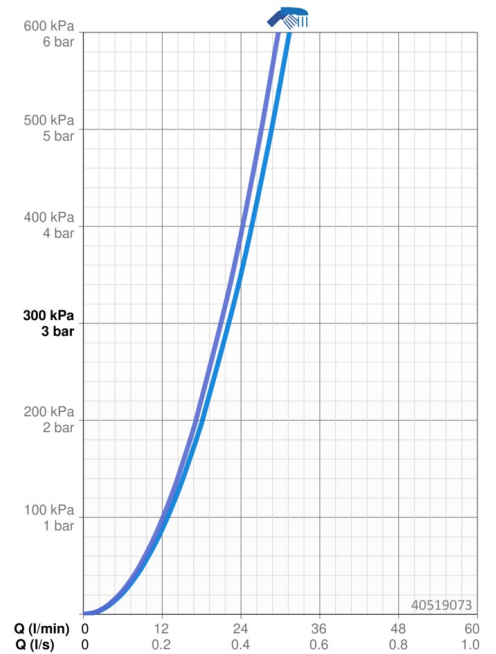

Technické údaje

Vlastnosti průtoku

Průtokové množství při 3 bar

22.2 / 21.0 l/min

Technické vlastnosti

Velikost DN (jmenovitý rozměr)

DN15

Zdroj teplé vody

max. +80°C

Pracovní tlak

0.5-10 bar

Předpisy

Norma EN

EN 817

Náhradní díly

SP40519073