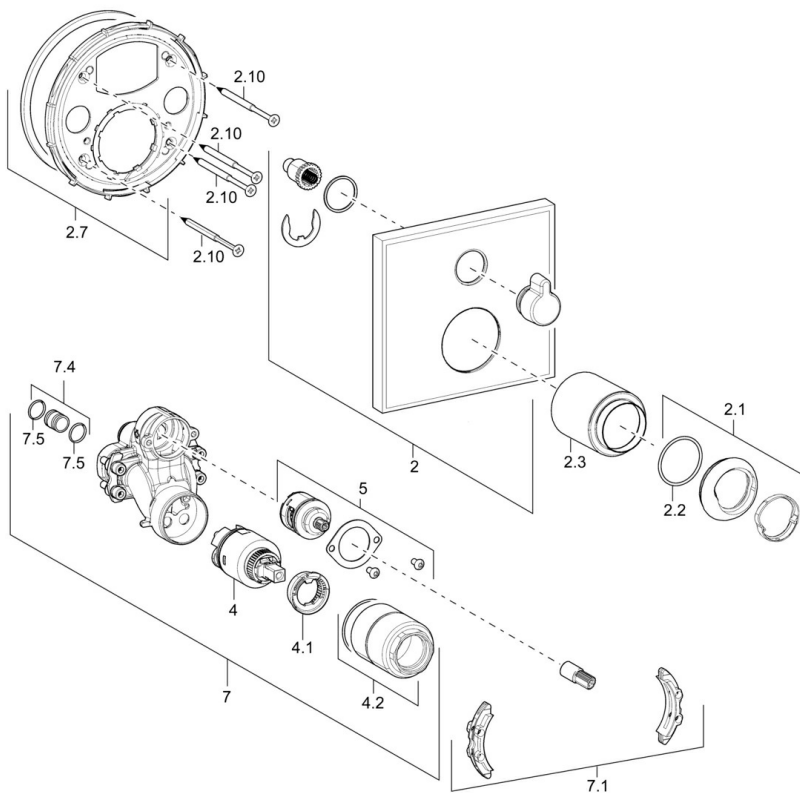

EAN: 4015474274655
static.hansa.com/40519073

- Sprcha & vana
- Sada pro konečnou montáž, Jednopáková
- Podomítková instalace
- Chrom
- Otočný přepínač
- Funkce pro nastavení maximální teploty a průtoku vody, Nastavitelný omezovač teploty vody (součástí dodávky, možnost dodatečné instalace)
- \varnothing 35 mm keramická kartuše pro ovládání teploty a průtoku vody
- Čtvercová rozeta, Funkční jednotka připevněná šrouby
- Bez ovládací páky

max. +80°C

Pracovní tlak

0.5-10 bar

Předpisy

Norma EN

EN 817

Náhradní díly

SP40519073

Název	Kód
2 Kryt příruby, 150x150 mm	59914220
2.1 Krytka	59913364
2.2 O-kroužek, d 38x2	59913212
2.3 Růžice	59913375
2.7 Upevňovací část	59914218
2.10 Šroub, M4,5x80	59912890
4 Kartuše, 3.5 Classic	59913075
4.1 Temperature adjustment limiter	59912325
4.2 Šroub rukáv, M38x1	59912115
5 Přepínač	59914183
7 Funkční jednotka, 3.5	59914216
7.1 Adaptér	59914217
7.4 Připojovací šroubení, (2014-)	59913885
7.5 O-kroužek, d 14x2	59912982
N.I. Páka, L=50, M5 IG	59913335
N.I. Přisávací ventil	59914059
N.I. Nástavec-sada, 20 mm	59912754
N.I. Víko	59913332