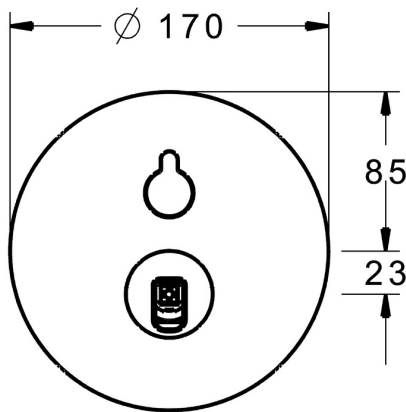

EAN: 4015474274648
static.hansa.com/40509083

- Bad en douche
 - Eengreeps, Afbouwset
 - Wandmontage voor inbouwunit
 - Chroom
 - Draaiknop omstelling
- Temperatuurbegrenzer, Temperatuurbegrenzer (achteraf instelbaar)
 - \varnothing 35 mm keramisch binnenwerk voor debiet en temperatuur instelling
 - Ronde rozet, Functie-eenheid bevestigd met schroeven
 - Zonder bediendingshendel

Technische gegevens

Doorstromingseigenschappen

Doorstroomhoeveelheid bij 3 bar **22.2 / 21.0 l/min**

Technische eigenschappen

Warmwatertoevoer **max. +80°C**
 Werkdruk **0.5-10 bar**

Voorschriften

EN-norm **EN 817**

Toestemmingen en Verklaringen

Verklaring van overeenstemming **DoC**

Reserveonderdelen

SP40509083

	Naam	Code
2	Afdekplaat, 170 mm Chromom	59914219
2.1	Kap Chromom	59914016
2.2	Rosassen Chromom	59913375
2.7	Fixing part	59914218
2.10	Schroef, M4.5x80	59912890
4	Binnenwerk, 3.5 Classic	59913075
4.1	Temperature adjustment limiter	59912325
4.2	Schroef de mouw, M38x1	59912115
5	Omsteller	59914183
7	Functional unit, 3.5	59914216
7.1	Adapter	59914217
7.4	Aansluitnippel, (2014-)	59913885
7.5	O-ring, d 14x2	59912982
N.I.	Hendel Chromom	59914017
N.I.	Inbouwverlengstuk compleet, 20 mm	59912754
N.I.	Vacuüm beveiliging	59914059