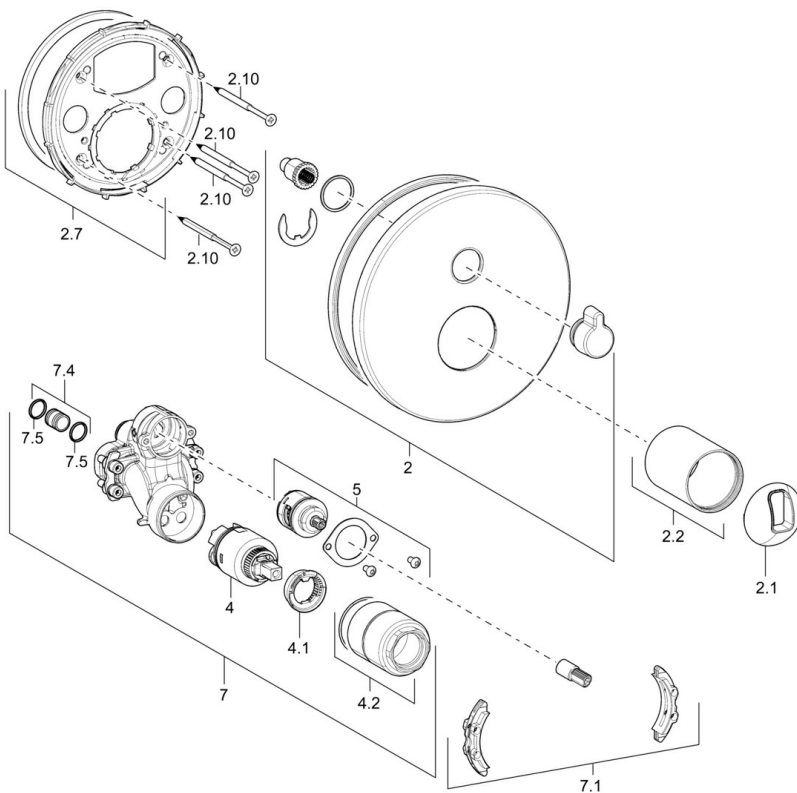

EAN: 4015474274648
static.hansa.com/40509083

- Bad en douche
 - Eengreeps, Afbouwset
 - Wandmontage voor inbouwunit
 - Chroom
 - Draaiknop omstelling
- Temperatuurbegrenzer, Temperatuurbegrenzer (achteraf instelbaar)
 - \varnothing 35 mm keramisch binnenwerk voor debiet en temperatuur instelling
 - Ronde rozet, Functie-eenheid bevestigd met schroeven
 - Zonder bediendingshendel

Technische gegevens

Doorstromingseigenschappen

Doorstroomhoeveelheid bij 3 bar **22.2 / 21.0 l/min**

Technische eigenschappen

Warmwatertoevoer **max. +80°C**
 Werkdruk **0.5-10 bar**

Voorschriften

EN-norm **EN 817**

Toestemmingen en Verklaringen

Verklaring van overeenstemming **DoC**

Reserveonderdelen

SP40509083

	Naam	Code
2	Afdekplaat, 170 mm Chromom	59914219
2.1	Kap Chromom	59914016
2.2	Rosassen Chromom	59913375
2.7	Fixing part	59914218
2.10	Schroef, M4.5x80	59912890
4	Binnenwerk, 3.5 Classic	59913075
4.1	Temperature adjustment limiter	59912325
4.2	Schroef de mouw, M38x1	59912115
5	Omsteller	59914183
7	Functional unit, 3.5	59914216
7.1	Adapter	59914217
7.4	Aansluitnippel, (2014-)	59913885
7.5	O-ring, d 14x2	59912982
N.I.	Hendel Chromom	59914017
N.I.	Inbouwverlengstuk compleet, 20 mm	59912754
N.I.	Vacuüm beveiliging	59914059