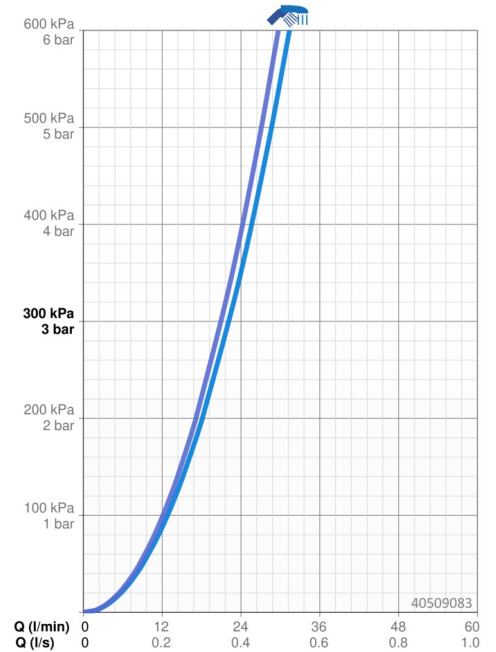

Technische gegevens

Doorstromingseigenschappen

Doorstroomhoeveelheid bij 3 bar **22.2 / 21.0 l/min**

Technische eigenschappen

Warmwatertoevoer **max. +80°C**
Werkdruk **0.5-10 bar**

Voorschriften

EN-norm **EN 817**

Toestemmingen en Verklaringen

Verklaring van overeenstemming **DoC**