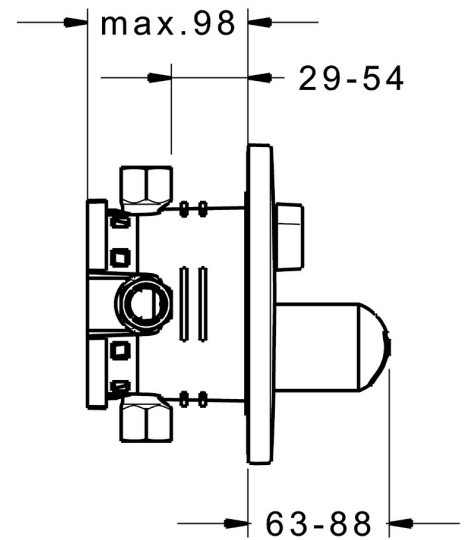

EAN: 4015474274648
static.hansa.com/40509083

- Bad en douche
 - Eengreeps, Afbouwset
 - Wandmontage voor inbouwunit
 - Chroom
 - Draaiknop omstelling
- Temperatuurbegrenzer, Temperatuurbegrenzer (achteraf instelbaar)
 - \varnothing 35 mm keramisch binnenwerk voor debiet en temperatuur instelling
 - Ronde rozet, Functie-eenheid bevestigd met schroeven
 - Zonder bediendingshendel

Technische gegevens

Doorstromingseigenschappen

Doorstroomhoeveelheid bij 3 bar **22.2 / 21.0 l/min**

Technische eigenschappen

Warmwatertoevoer **max. +80°C**
 Werkdruk **0.5-10 bar**

Voorschriften

EN-norm **EN 817**

Toestemmingen en Verklaringen

Verklaring van overeenstemming **DoC**

Reserveonderdelen

SP40509083

	Naam	Code
2	Afdekplaat, 170 mm Chromom	59914219
2.1	Kap Chromom	59914016
2.2	Rosassen Chromom	59913375
2.7	Fixing part	59914218
2.10	Schroef, M4.5x80	59912890
4	Binnenwerk, 3.5 Classic	59913075
4.1	Temperature adjustment limiter	59912325
4.2	Schroef de mouw, M38x1	59912115
5	Omsteller	59914183
7	Functional unit, 3.5	59914216
7.1	Adapter	59914217
7.4	Aansluitnippel, (2014-)	59913885
7.5	O-ring, d 14x2	59912982
N.I.	Hendel Chromom	59914017
N.I.	Inbouwverlengstuk compleet, 20 mm	59912754
N.I.	Vacuüm beveiliging	59914059