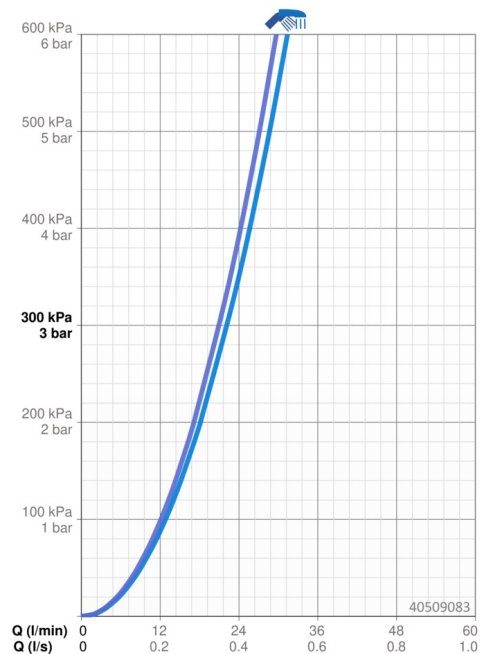

Technické údaje

Vlastnosti průtoku

Průtokové množství při 3 bar **22.2 / 21.0 l/min**

Technické vlastnosti

Zdroj teplé vody **max. +80°C**
Pracovní tlak **0.5-10 bar**

Předpisy

Norma EN **EN 817**

Schválení a Prohlášení

Prohlášení o shodě **DoC**