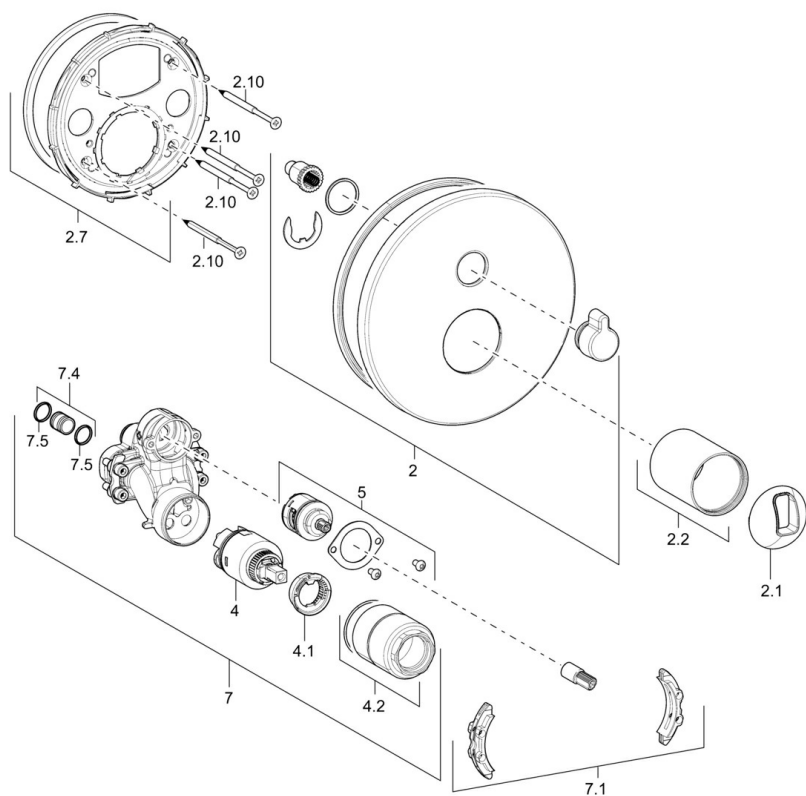

EAN: 4015474274648
static.hansa.com/40509083

- Sprcha & vana
- Jednopáková, Sada pro konečnou montáž
- Podomítková instalace
- Chrom
- Otočný přepínač
- Funkce pro nastavení maximální teploty a průtoku vody, Nastavitelný omezovač teploty vody (součástí dodávky, možnost dodatečné instalace)
- \varnothing 35 mm keramická kartuše pro ovládání teploty a průtoku vody
- Kulatá rozeta, Funkční jednotka připevňená šrouby
- Bez ovládací páky

Prohlášení o shodě **DoC**

Náhradní díly

SP40509083

Název	Kód
2 Kryt příruby, 170 mm	59914219
2.1 Krytka	59914016
2.2 Růžice	59913375
2.7 Upevňovací část	59914218
2.10 Šroub, M4,5x80	59912890
4 Kartuše, 3.5 Classic	59913075
4.1 Temperature adjustment limiter	59912325
4.2 Šroub rukáv, M38x1	59912115
5 Přepínač	59914183
7 Funkční jednotka, 3.5	59914216
7.1 Adaptér	59914217
7.4 Připojovací šroubení, (2014-)	59913885
7.5 O-kroužek, d 14x2	59912982
N.I. Páka	59914017
N.I. Nástavec-sada, 20 mm	59912754
N.I. Přísávací ventil	59914059