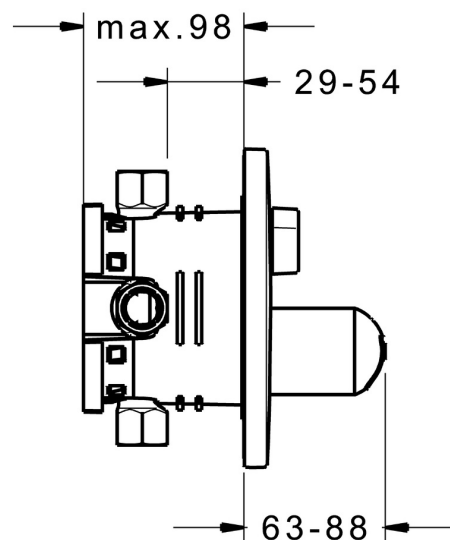

EAN: 4015474274648
static.hansa.com/40509083

- Sprcha & vana
- Jednopáková, Sada pro konečnou montáž
- Podomítková instalace
- Chrom
- Otočný přepínač
- Funkce pro nastavení maximální teploty a průtoku vody, Nastavitelný omezovač teploty vody (součástí dodávky, možnost dodatečné instalace)
- \varnothing 35 mm keramická kartuše pro ovládání teploty a průtoku vody
- Kulatá rozeta, Funkční jednotka připevňená šrouby
- Bez ovládací páky

Technické údaje

Vlastnosti průtoku

Průtokové množství při 3 bar **22.2 / 21.0 l/min**

Technické vlastnosti

Zdroj teplé vody **max. +80°C**
 Pracovní tlak **0.5-10 bar**

Předpisy

Norma EN **EN 817**

Schválení a Prohlášení

Prohlášení o shodě **DoC**

Náhradní díly

SP40509083

Název	Kód
2 Kryt příruby, 170 mm	59914219
2.1 Krytka	59914016
2.2 Růžice	59913375
2.7 Upevňovací část	59914218
2.10 Šroub, M4,5x80	59912890
4 Kartuše, 3.5 Classic	59913075
4.1 Temperature adjustment limiter	59912325
4.2 Šroub rukáv, M38x1	59912115
5 Přepínač	59914183
7 Funkční jednotka, 3.5	59914216
7.1 Adaptér	59914217
7.4 Připojovací šroubení, (2014-)	59913885
7.5 O-kroužek, d 14x2	59912982
N.I. Páka	59914017
N.I. Nástavec-sada, 20 mm	59912754
N.I. Přísávací ventil	59914059