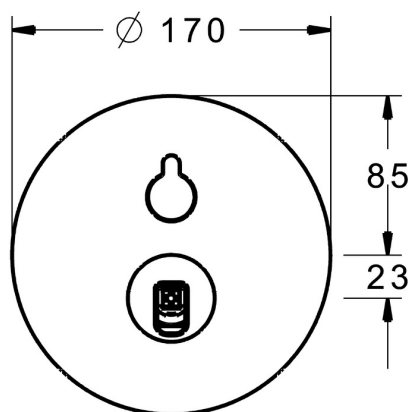

EAN: 4015474274648
static.hansa.com/40509083

- Sprcha & vana
- Jednopáková, Sada pro konečnou montáž
- Podomítková instalace
- Chrom
- Otočný přepínač
- Funkce pro nastavení maximální teploty a průtoku vody, Nastavitelný omezovač teploty vody (součástí dodávky, možnost dodatečné instalace)
- \varnothing 35 mm keramická kartuše pro ovládání teploty a průtoku vody
- Kulatá rozeta, Funkční jednotka připevňená šrouby
- Bez ovládací páky

Technické údaje

Vlastnosti průtoku

Průtokové množství při 3 bar **22.2 / 21.0 l/min**

Technické vlastnosti

Zdroj teplé vody **max. +80°C**
 Pracovní tlak **0.5-10 bar**

Předpisy

Norma EN **EN 817**

Schválení a Prohlášení

Prohlášení o shodě **DoC**

Náhradní díly

SP40509083

Název	Kód
2 Kryt příruby, 170 mm	59914219
2.1 Krytka	59914016
2.2 Růžice	59913375
2.7 Upevňovací část	59914218
2.10 Šroub, M4,5x80	59912890
4 Kartuše, 3.5 Classic	59913075
4.1 Temperature adjustment limiter	59912325
4.2 Šroub rukáv, M38x1	59912115
5 Přepínač	59914183
7 Funkční jednotka, 3.5	59914216
7.1 Adaptér	59914217
7.4 Připojovací šroubení, (2014-)	59913885
7.5 O-kroužek, d 14x2	59912982
N.I. Páka	59914017
N.I. Nástavec-sada, 20 mm	59912754
N.I. Přísávací ventil	59914059