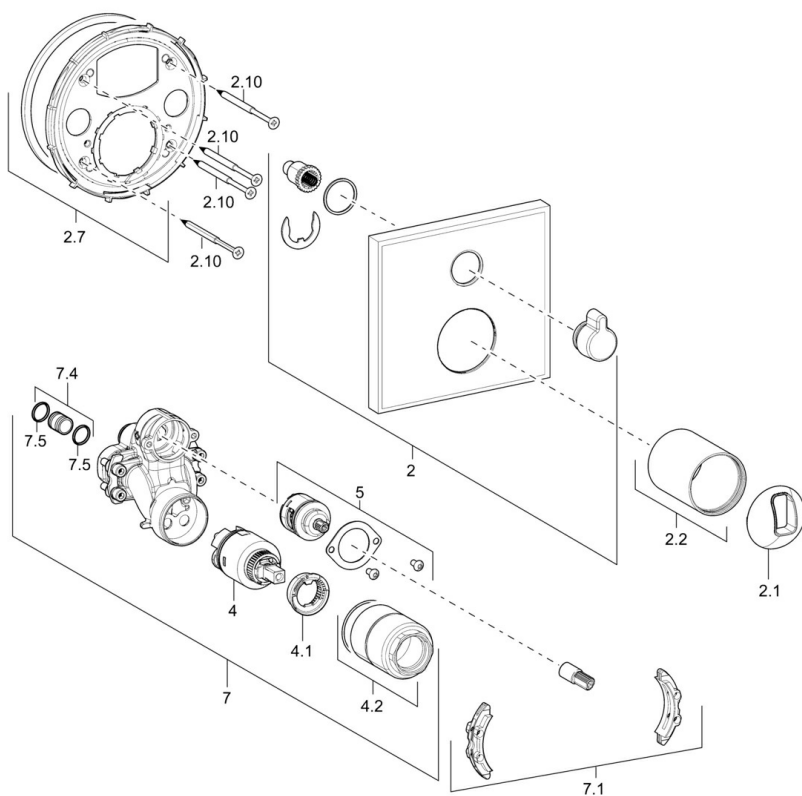

EAN: 4015474274631
static.hansa.com/40509073

- Sprcha a vaňa
- Jednopaková, Sada pre konečnú montáž
- Podomietková inštalácia
- Chróm
- Otočný prepínač
- Funkcie pre nastavenie maximálnej teploty a prietoku vody, Nastaviteľný obmedzovač teploty vody (súčasť dodávky, možnosť dodatočnej inštalácie)
- \varnothing 35 mm keramická kartuša pre ovládanie teploty a prietoku vody
- Štvorcová rozeta, Funkčná jednotka pripevnená skrutkami
- Bez ovládacej páky

Schválenia a Prehlásenia

Vyhlásenie o zhode **DoC**

Náhradné diely

SP40509073

Název	Kód
2 Kryt príruby, 150x150 mm	59914220
2.1 Krytka	59914016
2.2 Ružiče	59913375
2.7 Fixing part	59914218
2.10 Skrutka, M4.5x80	59912890
4 Kartuš, 3.5 Classic	59913075
4.1 Temperature adjustment limiter	59912325
4.2 Skrutka rukáv, M38x1	59912115
5 Prepínač	59914183
7 Funkčná jednotka, 3.5	59914216
7.1 Adaptér	59914217
7.4 Pripojovacie šróbenie, (2014-)	59913885
7.5 O-kružok, d 14x2	59912982
N.I. Ovládacia rukoväť	59914017
N.I. Nadstavňový segment, 20 mm	59912754
N.I. Zavzdušňovací ventil	59914059