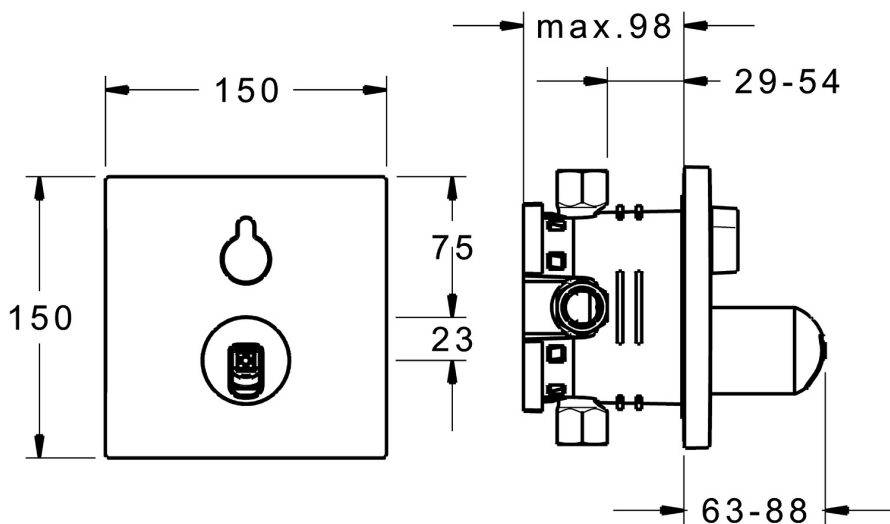

EAN: 4015474274631
static.hansa.com/40509073

- Sprcha a vaňa
- Jednopaková, Sada pre konečnú montáž
- Podomietková inštalácia
- Chróm
- Otočný prepínač
- Funkcie pre nastavenie maximálnej teploty a prietoku vody, Nastaviteľný obmedzovač teploty vody (súčasť dodávky, možnosť dodatočnej inštalácie)
- \varnothing 35 mm keramická kartuša pre ovládanie teploty a prietoku vody
- Štvorcová rozeta, Funkčná jednotka pripevnená skrutkami
- Bez ovládacej páky

Technické údaje

Vlastnosti prietoku

Prietok pri tlaku 3 bar **22.2 / 21.0 l/min**

Technické vlastnosti

Dodávka teplej vody **max. +80°C**

Pracovný tlak **0.5-10 bar**

Predpisy

Norma EN **EN 817**

Schválenia a Prehlásenia

Vyhlásenie o zhode **DoC**

Náhradné diely

SP40509073

Název	Kód
2 Kryt príruby, 150x150 mm	59914220
2.1 Krytka	59914016
2.2 Ružiče	59913375
2.7 Fixing part	59914218
2.10 Skrutka, M4.5x80	59912890
4 Kartuš, 3.5 Classic	59913075
4.1 Temperature adjustment limiter	59912325
4.2 Skrutka rukáv, M38x1	59912115
5 Prepínač	59914183
7 Funkčná jednotka, 3.5	59914216
7.1 Adaptér	59914217
7.4 Pripojovacie šróbenie, (2014-)	59913885
7.5 O-kružok, d 14x2	59912982
N.I. Ovládacia rukoväť	59914017
N.I. Nadstavňový segment, 20 mm	59912754
N.I. Zavzdušňovací ventil	59914059