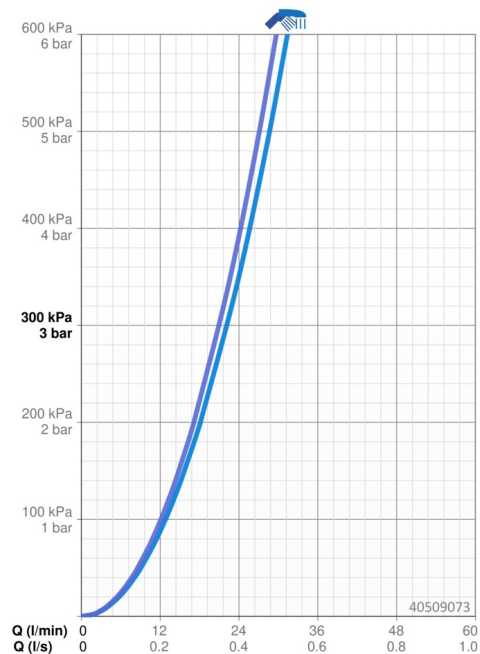

Technické údaje

Vlastnosti prietoku

Prietok pri tlaku 3 bar **22.2 / 21.0 l/min**

Technické vlastnosti

Dodávka teplej vody **max. +80°C**

Pracovný tlak **0.5-10 bar**

Predpisy

Norma EN **EN 817**

Schválenia a Prehlásenia

Vyhlásenie o zhode **DoC**