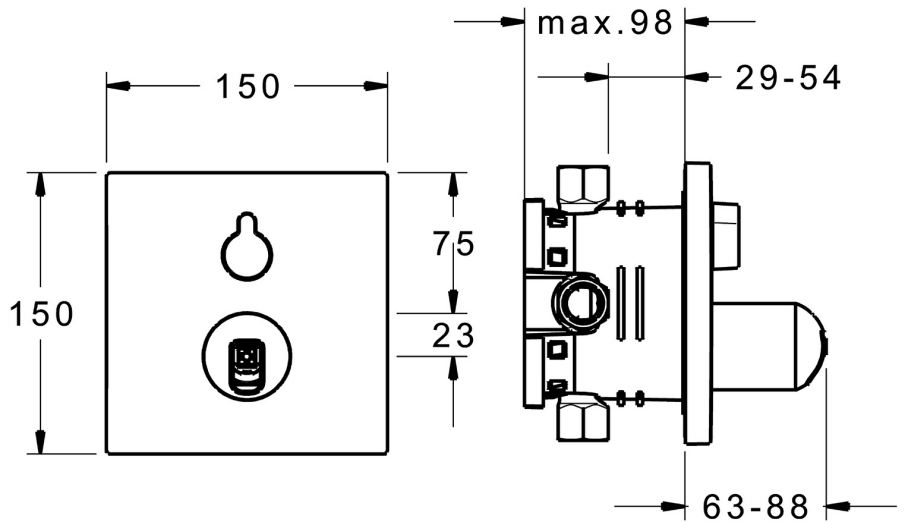

EAN: 4015474274631
static.hansa.com/40509073

- Bad en douche
- Eengreeps, Afbouwset
- Wandmontage voor inbouwunit
- Chrom
- Draaiknop omstelling
- Temperatuurbegrenzer, Temperatuurbegrenzer (achteraf instelbaar)
- \varnothing 35 mm keramisch binnenwerk voor debiet en temperatuur instelling
- Vierkante rozet, Functie-eenheid bevestigd met schroeven
- Zonder bediendingshendel

Technische gegevens

Doorstromingseigenschappen

Doorstroomhoeveelheid bij 3 bar **22.2 / 21.0 l/min**

Technische eigenschappen

Warmwatertoevoer **max. +80°C**
 Werkdruk **0.5-10 bar**

Voorschriften

EN-norm **EN 817**

Toestemmingen en Verklaringen

Verklaring van overeenstemming **DoC**

Reserveonderdelen

SP40509073

	Naam	Code
2	Afdekplaat, 150x150 mm Chrom	59914220
2.1	Kap Chrom	59914016
2.2	Rosassen Chrom	59913375
2.7	Fixing part	59914218
2.10	Schroef, M4.5x80	59912890
4	Binnenwerk, 3.5 Classic	59913075
4.1	Temperature adjustment limiter	59912325
4.2	Schroef de mouw, M38x1	59912115
5	Omsteller	59914183
7	Functional unit, 3.5	59914216
7.1	Adapter	59914217
7.4	Aansluitnippel, (2014-)	59913885
7.5	O-ring, d 14x2	59912982
N.I.	Hendel Chrom	59914017
N.I.	Inbouwverlengstuk compleet, 20 mm	59912754
N.I.	Vacuum beveiliging	59914059