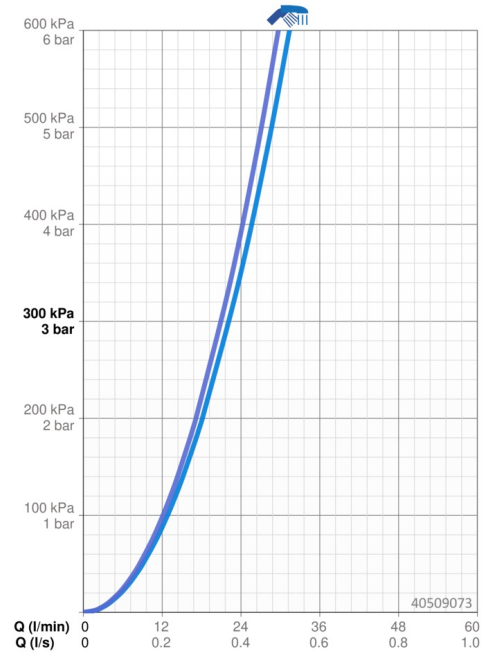

Technische gegevens

Doorstromingseigenschappen

Doorstroomhoeveelheid bij 3 bar **22.2 / 21.0 l/min**

Technische eigenschappen

Warmwatertoevoer **max. +80°C**
Werkdruk **0.5-10 bar**

Voorschriften

EN-norm **EN 817**

Toestemmingen en Verklaringen

Verklaring van overeenstemming **DoC**