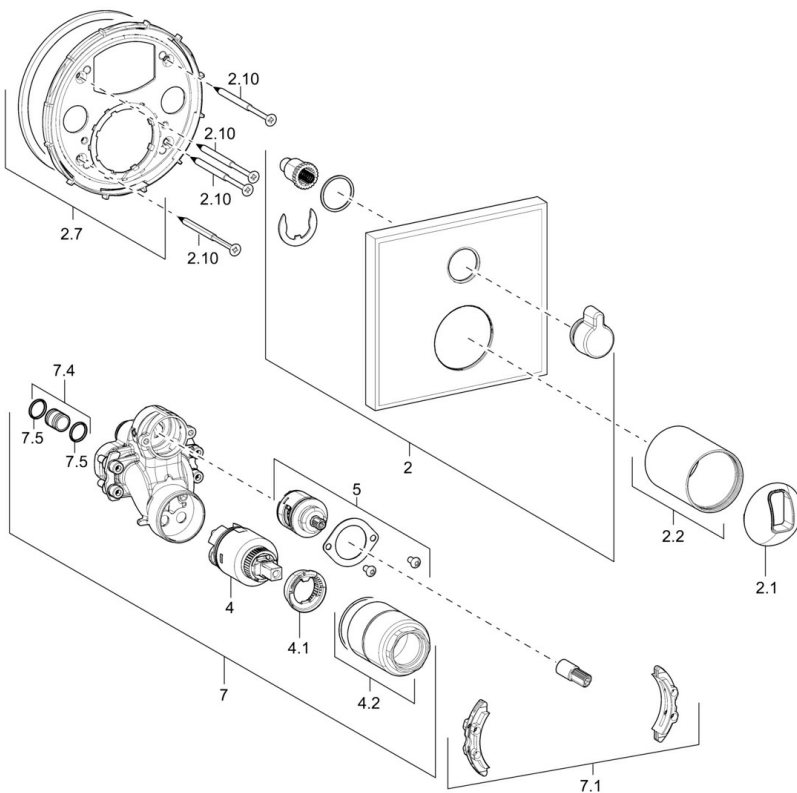

EAN: 4015474274631
static.hansa.com/40509073

- Bad en douche
- Eengreeps, Afbouwset
- Wandmontage voor inbouwunit
- Chrom
- Draaiknop omstelling
- Temperatuurbegrenzer, Temperatuurbegrenzer (achteraf instelbaar)
- \varnothing 35 mm keramisch binnenwerk voor debiet en temperatuur instelling
- Vierkante rozet, Functie-eenheid bevestigd met schroeven
- Zonder bediendingshendel

Technische gegevens

Doorstromingseigenschappen

Doorstroomhoeveelheid bij 3 bar **22.2 / 21.0 l/min**

Technische eigenschappen

Warmwatertoevoer **max. +80°C**
 Werkdruk **0.5-10 bar**

Voorschriften

EN-norm **EN 817**

Toestemmingen en Verklaringen

Verklaring van overeenstemming **DoC**

Reserveonderdelen

SP40509073

	Naam	Code
2	Afdekplaat, 150x150 mm Chrom	59914220
2.1	Kap Chrom	59914016
2.2	Rosassen Chrom	59913375
2.7	Fixing part	59914218
2.10	Schroef, M4.5x80	59912890
4	Binnenwerk, 3.5 Classic	59913075
4.1	Temperature adjustment limiter	59912325
4.2	Schroef de mouw, M38x1	59912115
5	Omsteller	59914183
7	Functional unit, 3.5	59914216
7.1	Adapter	59914217
7.4	Aansluitnippel, (2014-)	59913885
7.5	O-ring, d 14x2	59912982
N.I.	Hendel Chrom	59914017
N.I.	Inbouwverlengstuk compleet, 20 mm	59912754
N.I.	Vacuum beveiliging	59914059