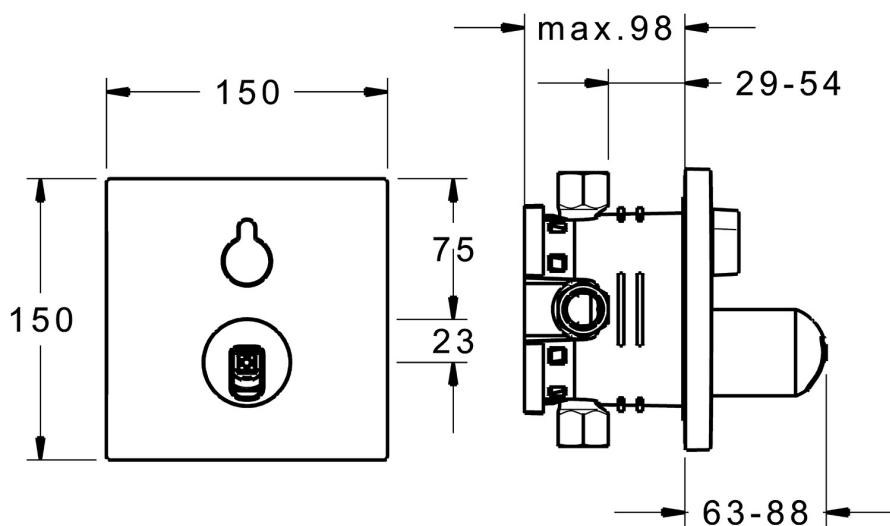

EAN: 4015474274631
static.hansa.com/40509073

- Sprcha & vana
- Jednopáková, Sada pro konečnou montáž
- Podomítková instalace
- Chrom
- Otočný přepínač
- Funkce pro nastavení maximální teploty a průtoku vody, Nastavitelný omezovač teploty vody (součástí dodávky, možnost dodatečné instalace)
- \varnothing 35 mm keramická kartuše pro ovládání teploty a průtoku vody
- Čtvercová rozeta, Funkční jednotka připevňena šrouby
- Bez ovládací páky

Technické údaje

Vlastnosti průtoku

Průtokové množství při 3 bar **22.2 / 21.0 l/min**

Technické vlastnosti

Zdroj teplé vody **max. +80°C**
Pracovní tlak **0.5-10 bar**

Předpisy

Norma EN **EN 817**

Schválení a Prohlášení

Prohlášení o shodě **DoC**

Náhradní díly

SP40509073

Název	Kód
2 Kryt příruby, 150x150 mm	59914220
2.1 Krytka	59914016
2.2 Růžice	59913375
2.7 Upevňovací část	59914218
2.10 Šroub, M4.5x80	59912890
4 Kartuše, 3.5 Classic	59913075
4.1 Temperature adjustment limiter	59912325
4.2 Šroub rukáv, M38x1	59912115
5 Přepínač	59914183
7 Funkční jednotka, 3.5	59914216
7.1 Adaptér	59914217
7.4 Připojovací šroubení, (2014-)	59913885
7.5 O-kroužek, d 14x2	59912982
N.I. Páka	59914017
N.I. Nástavec-sada, 20 mm	59912754
N.I. Přísávací ventil	59914059