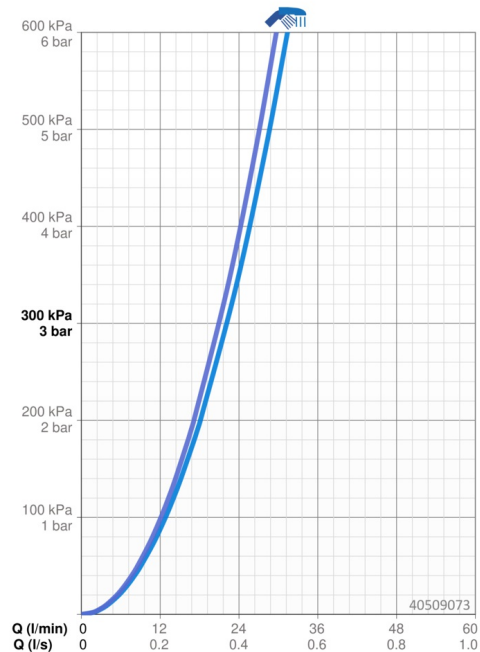

Technické údaje

Vlastnosti průtoku

Průtokové množství při 3 bar **22.2 / 21.0 l/min**

Technické vlastnosti

Zdroj teplé vody **max. +80°C**
Pracovní tlak **0.5-10 bar**

Předpisy

Norma EN **EN 817**

Schválení a Prohlášení

Prohlášení o shodě **DoC**