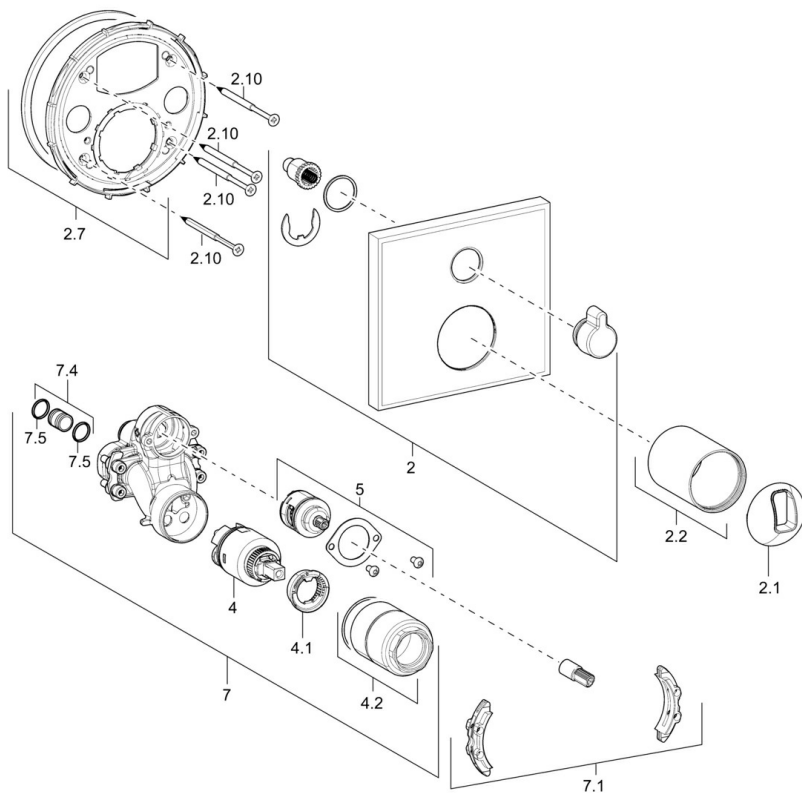

EAN: 4015474274631
static.hansa.com/40509073

- Sprcha & vana
- Jednopáková, Sada pro konečnou montáž
- Podomítková instalace
- Chrom
- Otočný přepínač
- Funkce pro nastavení maximální teploty a průtoku vody, Nastavitelný omezovač teploty vody (součástí dodávky, možnost dodatečné instalace)
- \varnothing 35 mm keramická kartuše pro ovládání teploty a průtoku vody
- Čtvercová rozeta, Funkční jednotka připevňena šrouby
- Bez ovládací páky

Prohlášení o shodě **DoC**

Náhradní díly

SP40509073

Název	Kód
2 Kryt příruby, 150x150 mm	59914220
2.1 Krytka	59914016
2.2 Růžice	59913375
2.7 Upevňovací část	59914218
2.10 Šroub, M4.5x80	59912890
4 Kartuše, 3.5 Classic	59913075
4.1 Temperature adjustment limiter	59912325
4.2 Šroub rukáv, M38x1	59912115
5 Přepínač	59914183
7 Funkční jednotka, 3.5	59914216
7.1 Adaptér	59914217
7.4 Připojovací šroubení, (2014-)	59913885
7.5 O-kroužek, d 14x2	59912982
N.I. Páka	59914017
N.I. Nástavec-sada, 20 mm	59912754
N.I. Přísávací ventil	59914059