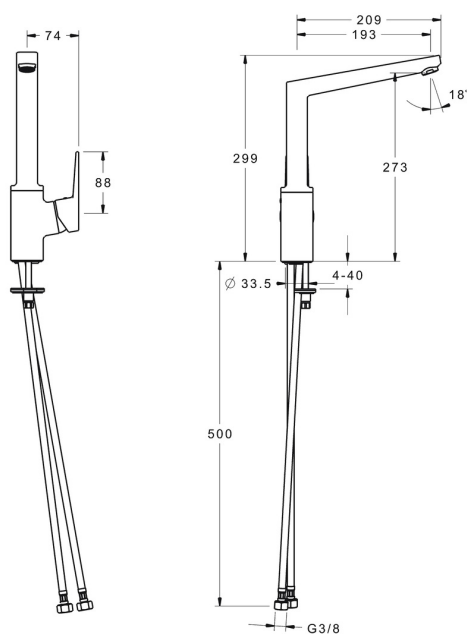

EAN: 4057304000676
static.hansa.com/403122030061

- Kuchyňa
- Jednopaková s bočným ovládaním
- Stojanková
- Chróm
- Otočné výtokové rameno, Liata konštrukcia
- CASCADE® - aerátor
- Páka so symbolom teplej a studenej vody, Jedna ovládacia páka / rukoväť
- Funkcie pre nastavenie maximálnej teploty a prietoku vody, Nastaviteľný obmedzovač teploty vody (súčasť dodávky, možnosť dodatočnej inštalácie)
- \varnothing 35 mm keramická kartuša pre ovládanie teploty a prietoku vody
- Flexibilné pripojovacie hadičky
- Povrchy prichádzajúce do styku s pitnou vodou obsahujú menej ako 0,3% olova, Telo batérie z mosadze DZR, Vodné cesty bez poniklovania, Montážny systém Rapid

Technické údaje

Vlastnosti prietoku

Prietok pri tlaku 3 bar **12.0 l/min**

Technické vlastnosti

Veľkosť DN (menovitý rozmer) **DN15**
Dodávka teplej vody **max. +80°C**
Pracovný tlak **0.5-10 bar**
Spojovacia veľkosť **G3/8**
Projection **193 mm**
Spätná klapka (STN EN 1717) **AA**
Materiál **Mosadz**