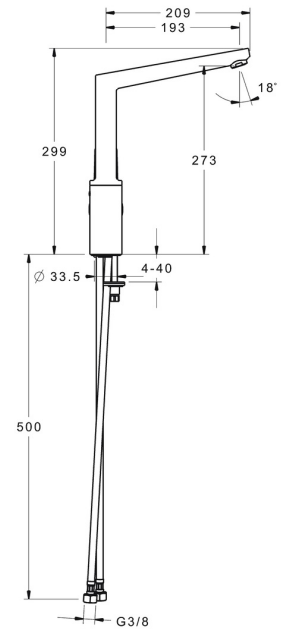

EAN: 4057304000676
static.hansa.com/403122030061

- Keuken
- Eengreeps, zijbediend
- Wastafelmontage
- Chrom
- Draaibare uitloop, Gegoten constructie
- CASCADE® mousseur
- Hengel met warm-koud-aanduiding, Eengreeps bediend
- Temperatuurbegrenzer, Temperatuurbegrenzer (achteraf instelbaar)
- \varnothing 35 mm keramisch binnenwerk voor debiet en temperatuur instelling
- Flexibele aansluitlang(en)
- Oppervlakken in contact met drinkwater bevatten minder dan 0,3% lood, Kraanhuis gemaakt van DZR messing, Oppervlakte met watercontact zonder nikkelcoating, Rapid-montagesysteem

Technische gegevens

Doorstromingseigenschappen

Doorstroomhoeveelheid bij 3 bar **12.0 l/min**

Technische eigenschappen

DN-maat **DN15**
 Warmwatertoevoer **max. +80°C**
 Werkdruk **0.5-10 bar**
 Aansluitmaat **G3/8**
 Projection **193 mm**
 Terugstroom beveiliging (EN1717) **AA**
 Materiaal **brass**