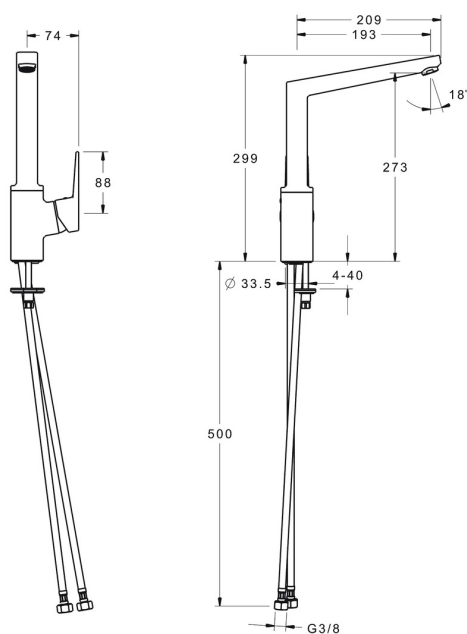

EAN: 4057304000676
static.hansa.com/403122030061

- Cucina
- Leva laterale
- Montaggio d'appoggio
- Cromo
- Bocca orientabile, Costruzione a fusione
- Rompigetto Standard
- Leva con simbolo F+C, Leva/Manopola monocomando
- Limitatore di temperatura, Limitatore di temperatura regolabile
- Cartuccia a dischi ceramici ϕ 35mm
- Collegamento con flessibili
- Corpo interno in ottone a basso contenuto di piombo < 0,3 %, Ottone DZR, Condotti acqua senza rivestimento in nichel, Sistema di installazione rapida

Dati tecnici

Caratteristiche flusso

Portata 3 bar **12.0 l/min**

Caratteristiche tecniche

Misura DN (dimensione nominale) **DN15**
Fornitura di acqua calda **max. +80°C**
Pressione di esercizio **0.5-10 bar**
Misura della connessione **G3/8**
Projection **193 mm**
Backflow prevention (EN1717) **AA**
Materiale **Ottone**