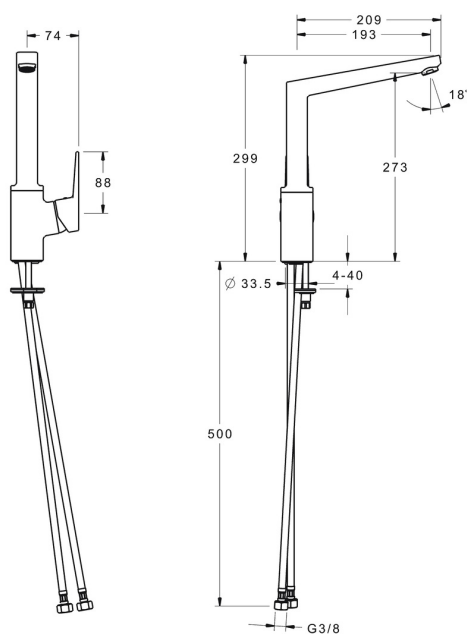

EAN: 4057304000676
static.hansa.com/403122030061

- Cuisine
- Commande latérale
- Montage sur plaque
- Chrome
- Bec pivotant, Bec coulé
- CASCADE®
- Levier avec symbole C+F, Levier monocommande
- Limiteur de température et de débit, Limiteur de température ajustable
- Cartouche céramique de \varnothing 35 mm pour contrôle de température et de débit
- Raccordement par flexibles
- Le laiton en contact avec l'eau potable comporte une teneur en plomb <0,3%, Corps en laiton DZR, Voies d'eau sans revêtement de nickel, Kit de fixation express

Caractéristiques techniques

Caractéristiques de débit

Débit à 3 bar **12.0 l/min**

Caractéristiques techniques

Taille DN (diamètre nominal) **DN15**
Alimentation en eau chaude **max. +80°C**
Pression de service **0.5-10 bar**
Taille de raccord **G3/8**
Saillie **193 mm**
Dispositif de protection (EN1717) **AA**
Matériau **brass**