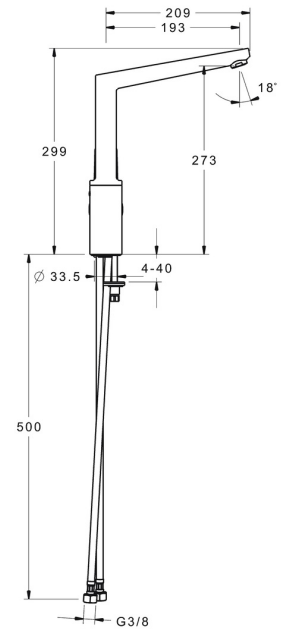

EAN: 4057304000676  
[static.hansa.com/403122030061](https://static.hansa.com/403122030061)

- Küche
- Einhebelmischer, Seitenbedient
- Standmontage
- Chrom
- Schwenkbarer Auslauf, gegossen
- CASCADE® Strahlregler
- Hebel mit W+K-Kennzeichnung, Einhandbedienhebel/Griff
- Temperaturbegrenzer, Heißwassersperre einstellbar (im Lieferumfang enthalten)
- $\varnothing$  3.5 classic Steuerpatrone mit keramischen Dichtscheiben zur Wassermengen- und Temperatureinstellung
- Anschluss über flexible Druckschläuche
- Messing in Trinkwasserkontakt enthält weniger als 0,3% Blei, Armaturenkörper aus entzinkungsbeständigem Messing (DZR), Wasserwege ohne Nickelbeschichtung, Rapid-Montagesystem

### Durchflusseigenschaften

Durchfluss bei 3 bar **12.0 l/min**

### Technische Eigenschaften

DN-Größe (Nennmaß) **DN15**  
 Warmwasserversorgung **max. +80°C**  
 Arbeitsdruck **0.5-10 bar**  
 Anschlussgröße **G3/8**  
 Ausladung **193 mm**  
 Sicherungseinrichtung (EN1717) **AA**  
 Werkstoff **Messing**