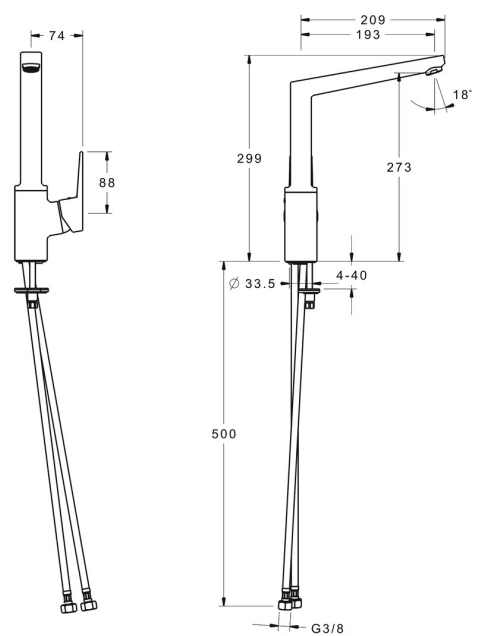

EAN: 4057304000676
static.hansa.com/403122030061

- Kuchyně
- Jednopáková s bočním ovládním
- Stojánková
- Chrom
- Otočné výtokové rameno, Litá konstrukce
- CASCADE® aerátor
- Páka se symboly teplé a studené vody, Jedna ovládací páka / rukojeť
- Funkce pro nastavení maximální teploty a průtoku vody, Nastavitelný omezovač teploty vody (součástí dodávky, možnost dodatečné instalace)
- \varnothing 35 mm keramická kartuše pro ovládní teploty a průtoku vody
- Flexibilní připojovací hadice
- Povrchy přicházející do styku s pitnou vodou obsahují méně než 0,3 % olova, Tělo baterie z mosazi DZR, Vodní cesty bez poniklování, Montážní systém Rapid

Technické údaje

Vlastnosti průtoku

Průtokové množství při 3 bar **12.0 l/min**

Technické vlastnosti

Velikost DN (jmenovitý rozměr) **DN15**
Zdroj teplé vody **max. +80°C**
Pracovní tlak **0.5-10 bar**
Velikost přípojky **G3/8**
Projection **193 mm**
Zabezpečení proti zpětnému toku (ČSN EN 1717) **AA**
Materiál **Mosaz**