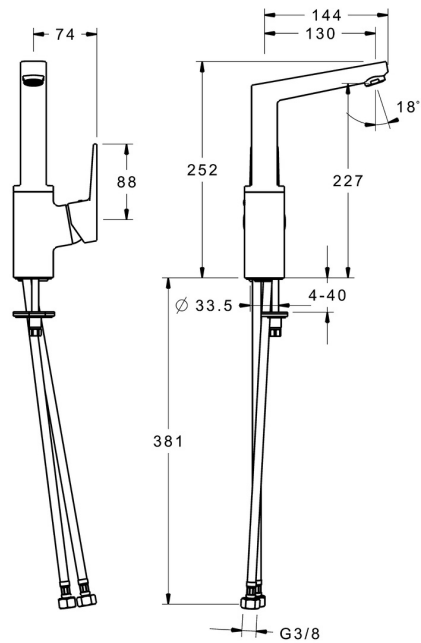

EAN: 4057304001055
static.hansa.com/402922030061

- Wastafel
- Eengreeps, zijbediend
- Wastafelmontage
- Chrom
- Draaibare uitloop, Draaibereik beperkende optie
- PCA® mousseur voor een drukonafhankelijke doorstroom
- Hendel met warm-koud-aanduiding, Eengreeps bediend
- Temperatuurbegrenzer, Temperatuurbegrenzer (achteraf instelbaar)
- \varnothing 35 mm keramisch binnenwerk voor debiet en temperatuur instelling
- Flexibele aansluitslang(en)
- Kraanhuis gemaakt van DZR messing, Rapid-montagesysteem
- Zonder afvoergarnituur, Zonder trekstangopening

Technische gegevens

Doorstromingseigenschappen

Doorstroomhoeveelheid bij 3 bar (met debietregelaar) **6.0 l/min**

Technische eigenschappen

DN-maat **DN15**
Warmwatertoevoer **max. +80°C**
Werkdruk **0.5-10 bar**
Aansluitmaat **G3/8**
Projection **130 mm**
Terugstroom beveiliging (EN1717) **AA**
Materiaal **brass**