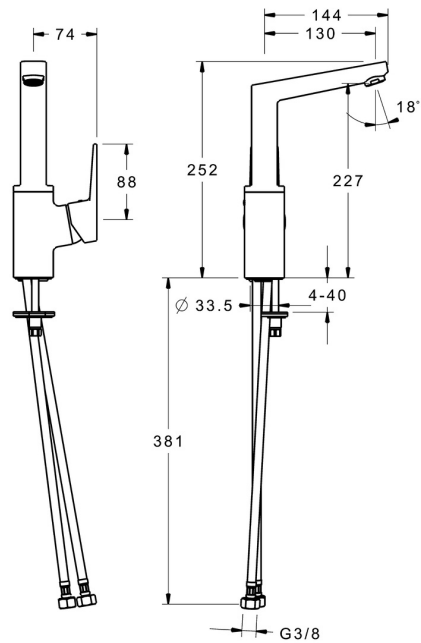

EAN: 4057304001055
static.hansa.com/402922030061

- Waschtisch
- Einhebelmischer, Seitenbedient
- Standmontage
- Chrom
- Schwenkbarer Auslauf, Anschlag herausnehmbar
- PCA® konstante Durchflussleistung unabhängig vom Fließdruck
- Hebel mit W+K-Kennzeichnung, Einhandbedienhebel/Griff
- Temperaturbegrenzer, Heißwassersperre einstellbar (im Lieferumfang enthalten)
- ø 3.5 classic Steuerpatrone mit keramischen Dichtscheiben zur Wassermengen- und Temperatureinstellung
- Anschluss über flexible Druckschläuche
- Armaturenkörper aus entzinkungsbeständigem Messing (DZR), Rapid-Montagesystem
- Ohne Ablaufgarnitur, Ohne Zugstangenbohrung

Technische Daten

Durchflusseigenschaften

Durchfluss bei 3 bar (mit Durchflussregler) **6.0 l/min**

Technische Eigenschaften

DN-Größe (Nennmaß) **DN15**
 Warmwasserversorgung **max. +80°C**
 Arbeitsdruck **0.5-10 bar**
 Anschlussgröße **G3/8**
 Ausladung **130 mm**
 Sicherungseinrichtung (EN1717) **AA**
 Werkstoff **Messing**