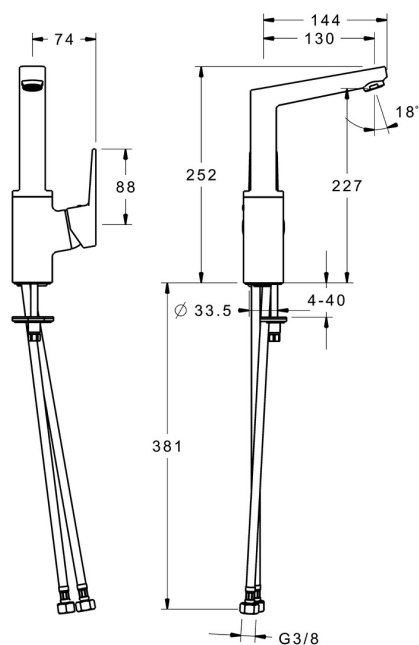

EAN: 4057304001055  
[static.hansa.com/402922030061](https://static.hansa.com/402922030061)

- Umyvadlo
- Jednopáková s bočním ovládním
- Stojánková
- Chrom
- Otočné výtokové rameno, Možnost omezení rozsahu otáčení
- PCA® aerátor s konstatním průtokovým množstvím nezávislým na změnách tlaku
- Páka se symboly teplé a studené vody, Jedna ovládací páka / rukojeť
- Funkce pro nastavení maximální teploty a průtoku vody, Nastavitelný omezovač teploty vody (součástí dodávky, možnost dodatečné instalace)
- $\phi$  35 mm keramická kartuše pro ovládání teploty a průtoku vody
- Flexibilní připojovací hadice
- Tělo baterie z mosazi DZR, Montážní systém Rapid
- Bez odpadní soupravy, Bez otvoru na táhlo

### Vlastnosti průtoku

Průtokové množství při 3 bar (s regulátorem průtoku) **6.0 l/min**

### Technické vlastnosti

Velikost DN (jmenovitý rozměr) **DN15**  
Zdroj teplé vody **max. +80°C**  
Pracovní tlak **0.5-10 bar**  
Velikost přípojky **G3/8**  
Projection **130 mm**  
Zabezpečení proti zpětnému toku (ČSN EN 1717) **AA**  
Materiál **Mosaz**