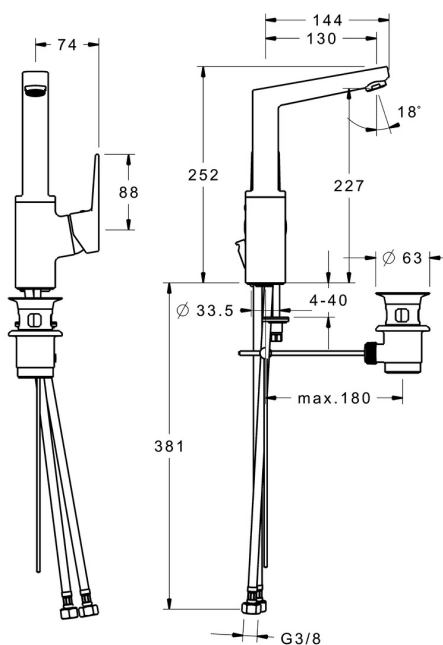

EAN: 4015474297944

static.hansa.com/402822030061

- Umývadlo
- Jednopaková s bočným ovládaním
- Stojanková
- Chróm
- Otočné výtokové rameno, Možnosť obmedzenia rozsahu otáčania
- PCA® - aerátor s konštantným prietokom vody aj pri kolísaní tlaku
- Páka so symbolom teplej a studenej vody, Jedna ovládacia páka / rukoväť
- Odtoková garnitúra s tiahlom
- Funkcie pre nastavenie maximálnej teploty a prietoku vody, Nastaviteľný obmedzovač teploty vody (súčasť dodávky, možnosť dodatočnej inštalácie)
- \varnothing 35 mm keramická kartuša pre ovládanie teploty a prietoku vody
- Flexibilné pripojovacie hadičky
- Telo batérie z mosadze DZR, Montážny systém Rapid

Technické údaje

Vlastnosti prietoku

Prietok pri tlaku 3 bar (s ovládačom prietoku) **6.0 l/min**

Technické vlastnosti

Veľkosť DN (menovitý rozmer) **DN15**
Dodávka teplej vody **max. +80°C**
Pracovný tlak **0.5-10 bar**
Spojovacia veľkosť **G3/8**
Projection **130 mm**
Spätná klapka (STN EN 1717) **AA**
Materiál **Mosadz**