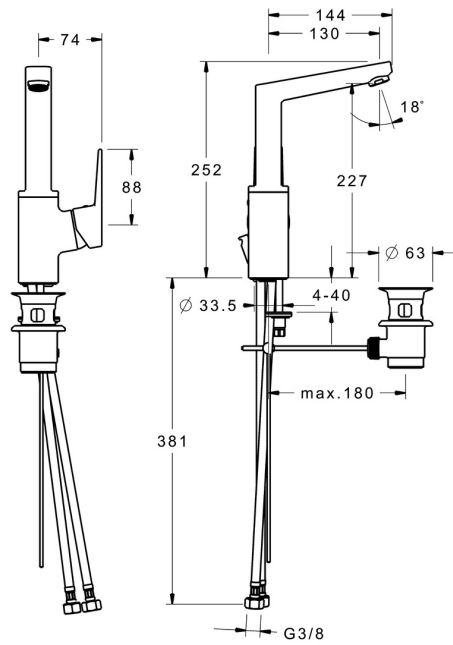

EAN: 4015474297944
static.hansa.com/402822030061

- Wastafel
- Eengreeps, zijbediend
- Wastafelmontage
- Chrom
- Draaibare uitloop, Draaibereik beperkende optie
- PCA® mousseur voor een drukonafhankelijke doorstroom
- Hengel met warm-koud-aanduiding, Eengreeps bediend
- Afvoergarnituur met trekstang
- Temperatuurbegrenzer, Temperatuurbegrenzer (achteraf instelbaar)
- \varnothing 35 mm keramisch binnenwerk voor debiet en temperatuur instelling
- Flexibele aansluitslang(en)
- Kraanhuis gemaakt van DZR messing, Rapid-montagesysteem

Technische gegevens

Doorstromingseigenschappen

Doorstroomhoeveelheid bij 3 bar (met debietregelaar) **6.0 l/min**

Technische eigenschappen

DN-maat **DN15**
Warmwatertoevoer **max. +80°C**
Werkdruk **0.5-10 bar**
Aansluitmaat **G3/8**
Projection **130 mm**
Terugstroom beveiliging (EN1717) **AA**
Materiaal **brass**