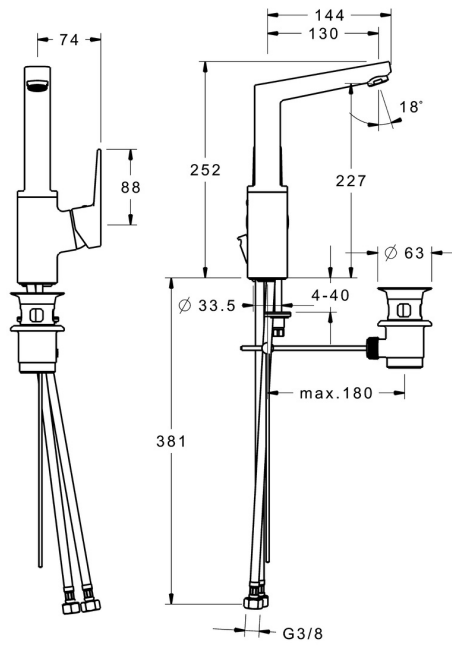

EAN: 4015474297944  
[static.hansa.com/402822030061](http://static.hansa.com/402822030061)

- Lavabo
- Leva laterale
- Montaggio d'appoggio
- Cromo
- Bocca orientabile, Opzione di limitazione del raggio di rotazione
- PCA® portata costante indipendentemente dalle variazioni di pressione
- Leva con simbolo F+C, Leva/Manopola monocomando
- Piletta di scarico con astina saltarello
- Limitatore di temperatura, Limitatore di temperatura regolabile
- Cartuccia a dischi ceramici  $\phi$  35mm
- Collegamento con flessibili
- Ottone DZR, Sistema di installazione rapida

### Caratteristiche flusso

Portata 3 bar (con limitatore di flusso) **6.0 l/min**

### Caratteristiche tecniche

Misura DN (dimensione nominale) **DN15**  
Fornitura di acqua calda **max. +80°C**  
Pressione di esercizio **0.5-10 bar**  
Misura della connessione **G3/8**  
Projection **130 mm**  
Backflow prevention (EN1717) **AA**  
Materiale **Ottone**