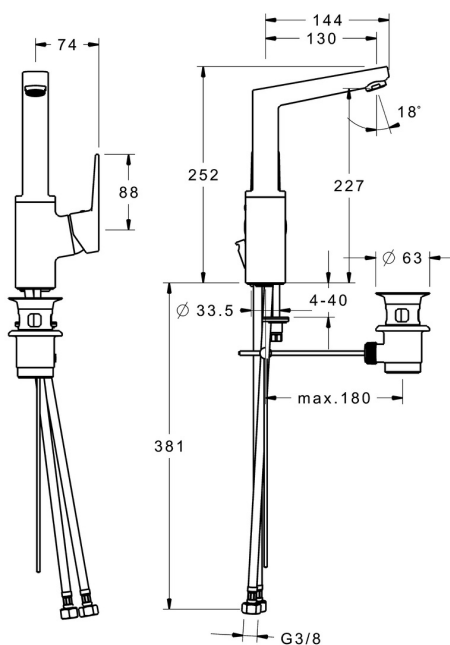

EAN: 4015474297944

static.hansa.com/402822030061

- Umyvadlo
- Jednopáková s bočním ovládním
- Stojánková
- Chrom
- Otočné výtokové rameno, Možnost omezení rozsahu otáčení
- PCA® aerátor s konstatním průtokovým množstvím nezávislým na změnách tlaku
- Páka se symboly teplé a studené vody, Jedna ovládací páka / rukojeť
- Mechanický uzávěr odpadu s táhlem
- Funkce pro nastavení maximální teploty a průtoku vody, Nastavitelný omezovač teploty vody (součástí dodávky, možnost dodatečné instalace)
- \varnothing 35 mm keramická kartuše pro ovládní teploty a průtoku vody
- Flexibilní připojovací hadice
- Tělo baterie z mosazi DZR, Montážní systém Rapid

Technické údaje

Vlastnosti průtoku

Průtokové množství při 3 bar (s regulátorem průtoku) **6.0 l/min**

Technické vlastnosti

Velikost DN (jmenovitý rozměr) **DN15**
Zdroj teplé vody **max. +80°C**
Pracovní tlak **0.5-10 bar**
Velikost přípojky **G3/8**
Projection **130 mm**
Zabezpečení proti zpětnému toku (ČSN EN 1717) **AA**
Materiál **Mosaz**