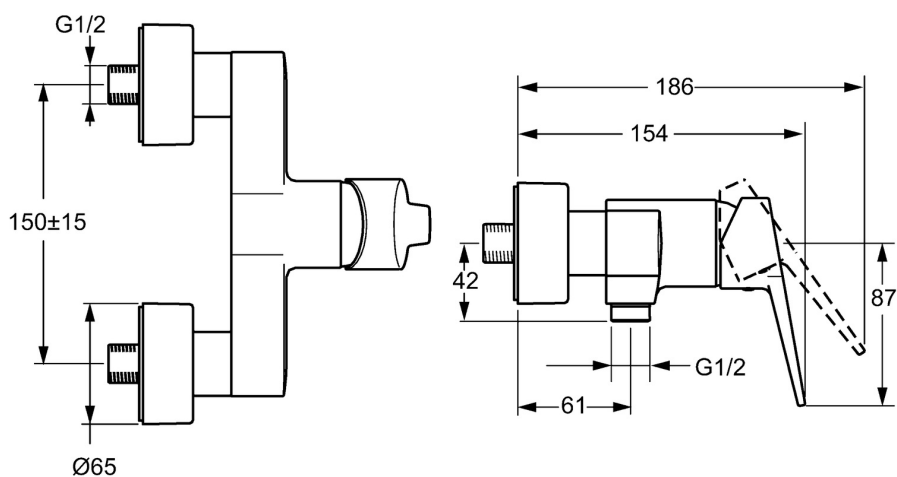

EAN: 4015474273948
static.hansa.com/402501830061

- Douche oplossingen
- Eengreeps
- Wandmontage
- Chrom
- Hendel met warm-koud-aanduiding, Eengreeps bediend
- Temperatuurbegrenzer, Temperatuurbegrenzer (achteraf instelbaar)
- Terugslagklep, \varnothing 35 mm keramisch binnenwerk voor debiet en temperatuur instelling
- S-koppelingen met rozetten, Rozet(ten)
- Kraanhuis gemaakt van DZR messing
- Ingebouwde beveiliging tegen terugstromen Voor gebruik in huis (conform DIN EN 1717)

Technische gegevens

Doorstromingseigenschappen

Doorstroomhoeveelheid bij 3 bar **16.8 l/min**

Technische eigenschappen

DN-maat **DN15**
 Warmwatertoevoer **max. +90°C**
 Werkdruk **0.5-10 bar**
 Aansluitmaat **G3/4**
 Inbouwbreedte **150 ± 15 mm**
 Terugstroom beveiliging (EN1717) **EB**
 Materiaal **brass**