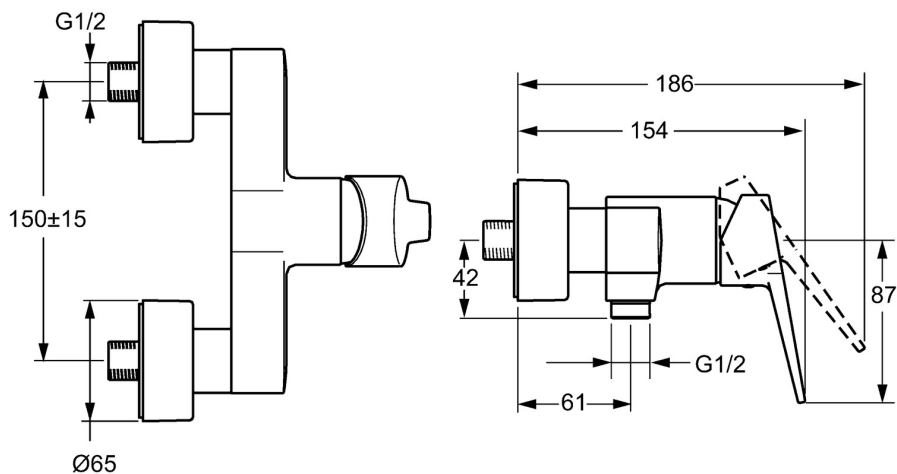

EAN: 4015474273948
static.hansa.com/402501830061

- Soluzioni doccia
- Monocomando
- Montaggio a parete
- Cromo
- Leva con simbolo F+C, Leva/Manopola monocomando
- Limitatore di temperatura, Limitatore di temperatura regolabile
- Valvola/e di non ritorno, Cartuccia a dischi ceramici \varnothing 35mm
- Raccordi a S eccentrici, Placca/Placche
- Ottone DZR
- sicurezza incorporata anti-riflusso per uso domestico (ai sensi DIN EN 1717)

Dati tecnici

Caratteristiche flusso

Portata 3 bar **16.8 l/min**

Caratteristiche tecniche

Misura DN (dimensione nominale) **DN15**
Fornitura di acqua calda **max. +90°C**
Pressione di esercizio **0.5-10 bar**
Misura della connessione **G3/4**
Profondità di installazione **150 ± 15 mm**
Backflow prevention (EN1717) **EB**
Materiale **Ottone**