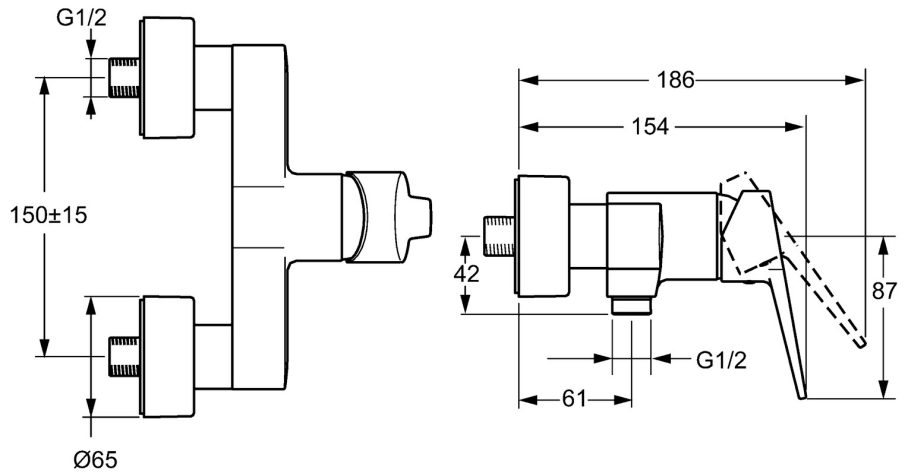

EAN: 4015474273948
static.hansa.com/402501830061

- Dusche
- Einhebelmischer
- Wandmontage
- Chrom
- Hebel mit W+K-Kennzeichnung, Einhandbedienhebel/Griff
- Temperaturbegrenzer, Heißwassersperre einstellbar (im Lieferumfang enthalten)
- Rückflussverhinderer, ø 3.5 classic Steuerpatrone mit keramischen Dichtscheiben zur Wassermengen- und Temperatureinstellung
- S-Anschlüsse, Abdeckung(en)
- Armaturenkörper aus entzinkungsbeständigem Messing (DZR)
- Eigensicher gegen Rückfließen im häuslichen Gebrauch (nach DIN EN 1717)

Technische Daten

Durchflusseigenschaften

Durchfluss bei 3 bar **16.8 l/min**

Technische Eigenschaften

DN-Größe (Nennmaß) **DN15**
 Warmwasserversorgung **max. +90°C**
 Arbeitsdruck **0.5-10 bar**
 Anschlussgröße **G3/4**
 Installationsabstand **150 ± 15 mm**
 Sicherungseinrichtung (EN1717) **EB**
 Werkstoff **Messing**