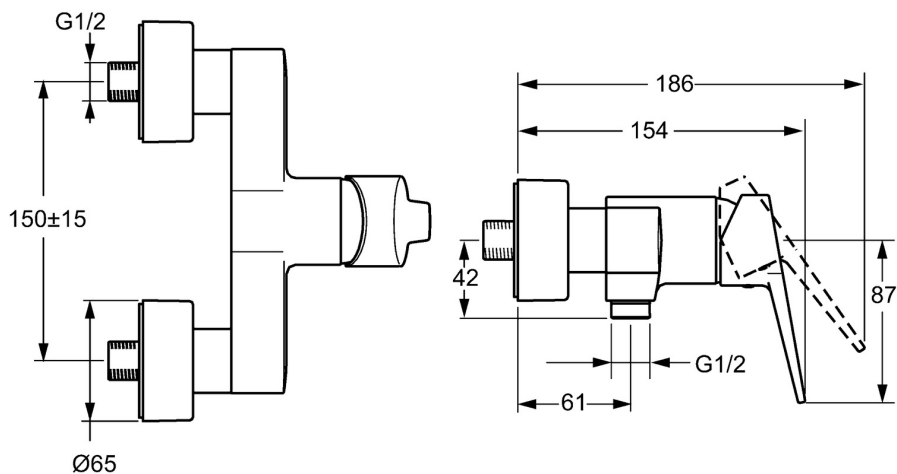

EAN: 4015474273948
static.hansa.com/402501830061

- Řešení pro sprchy
- Jednopáková
- Montáž na zeď
- Chrom
- Páka se symboly teplé a studené vody, Jedna ovládací páka / rukojeť
- Funkce pro nastavení maximální teploty a průtoku vody, Nastavitelný omezovač teploty vody (součástí dodávky, možnost dodatečné instalace)
- Zpětný ventil (-y), \varnothing 35 mm keramická kartuše pro ovládání teploty a průtoku vody
- Etážky, Krycí deska(y)
- Tělo baterie z mosazi DZR
- zabezpečeno proti zpětnému toku při použití v domácnosti (podle DIN EN 1717)

Technické údaje

Vlastnosti průtoku

Průtokové množství při 3 bar **16.8 l/min**

Technické vlastnosti

Velikost DN (jmenovitý rozměr) **DN15**
Zdroj teplé vody **max. +90°C**
Pracovní tlak **0.5-10 bar**
Velikost přípojky **G3/4**
Instalační šířka **150 ± 15 mm**
Zabezpečení proti zpětnému toku (ČSN EN 1717) **EB**
Materiál **Mosaz**