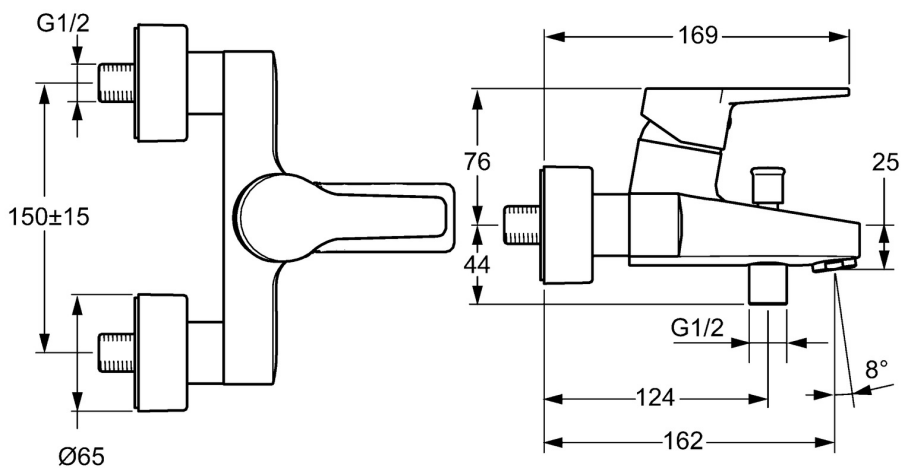

EAN: 4015474273931  
[static.hansa.com/402421830061](http://static.hansa.com/402421830061)

- Sprcha a vaňa
- Jednopáková
- Nástenná montáž
- Chróm
- Páka so symbolom teplej a studenej vody, Jedna ovládacia páka / rukoväť
- Ťažný prepínač, Výtokové rameno s integrovaným prepínačom, Automatické vrátenie prepínača do pôvodnej polohy
- Funkcie pre nastavenie maximálnej teploty a prietoku vody, Nastaviteľný obmedzovač teploty vody (súčasť dodávky, možnosť dodatočnej inštalácie)
- Spätný ventil (-y),  $\varnothing$  35 mm keramická kartuša pre ovládanie teploty a prietoku vody
- Excentrické etážky, Krycia doska (y)
- Telo batérie z mosadze DZR
- zabezpečené proti spätnému toku pri použití v domácnosti (podľa DIN EN 1717)

### Technické vlastnosti

Veľkosť DN (menovitý rozmer) **DN15**  
Dodávka teplej vody **max. +90°C**  
Pracovný tlak **0.5-10 bar**  
Spojovacia veľkosť **G3/4**  
Vzdialenosť na inštaláciu **150 ± 15 mm**  
Projection **162 mm**  
Spätná klapka (STN EN 1717) **EB**  
Materiál **Mosadz**