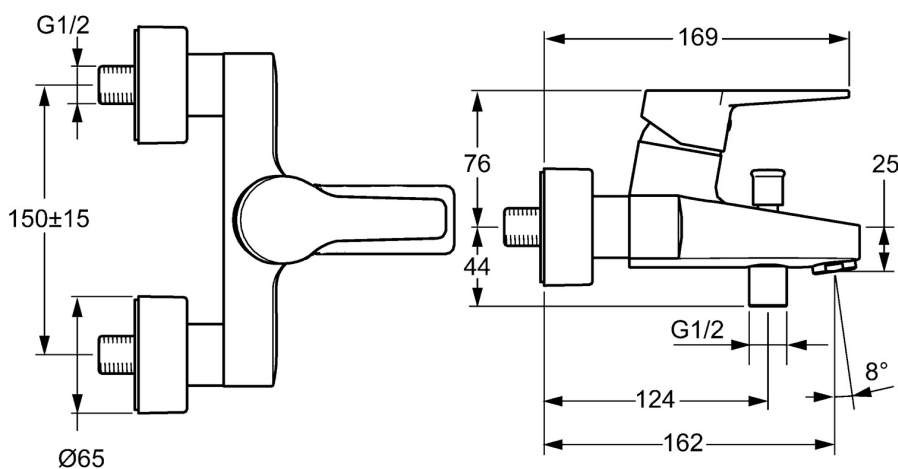

EAN: 4015474273931
static.hansa.com/402421830061

- Bad en douche
- Eengreeps
- Wandmontage
- Chroom
- Hendel met warm-koud-aanduiding, Eengreeps bediend
- Trekstelling, In de uitloop geïntegreerd, Automatische reset
- Temperatuurbegrenzer, Temperatuurbegrenzer (achteraf instelbaar)
- Terugslagklep, ø 35 mm keramisch binnenwerk voor debiet en temperatuur instelling
- S-koppelingen met rozetten, Rozet(ten)
- Kraanhuis gemaakt van DZR messing
- Ingebouwde beveiliging tegen terugstromen Voor gebruik in huis (conform DIN EN 1717)

Technische gegevens

Doorstromingseigenschappen

Doorstroomhoeveelheid bij 3 bar **20.4 / 19.2 l/min**

Technische eigenschappen

DN-maat **DN15**
 Warmwatertoevoer **max. +90°C**
 Werkdruk **0.5-10 bar**
 Aansluitmaat **G3/4**
 Inbouwbreedte **150 ± 15 mm**
 Projection **162 mm**
 Terugstroom beveiliging (EN1717) **EB**
 Materiaal **brass**