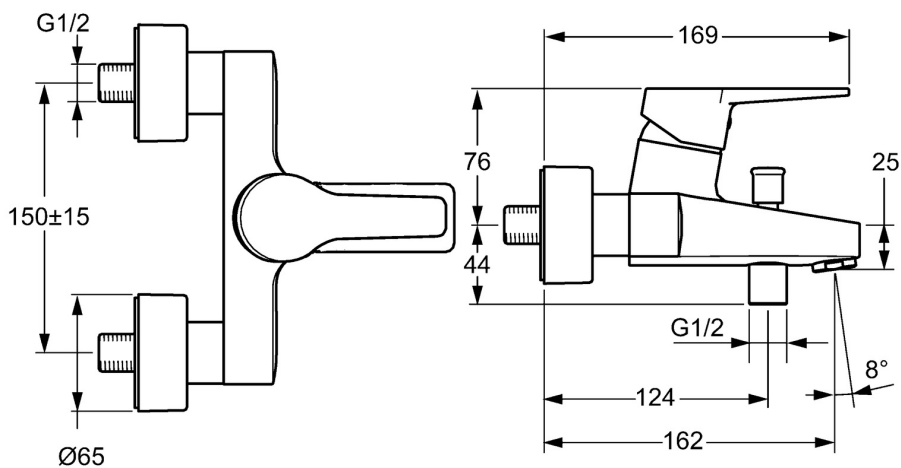

EAN: 4015474273931
static.hansa.com/402421830061

- Sprcha & vana
- Jednopáková
- Montáž na zeď
- Chrom
- Páka se symboly teplé a studené vody, Jedna ovládací páka / rukojeť
- Tažný přepínač, Výtokové rameno s integrovaným přepínačem, Automatické vrácení přepínače do původní polohy
- Funkce pro nastavení maximální teploty a průtoku vody, Nastavitelný omezovač teploty vody (součástí dodávky, možnost dodatečné instalace)
- Zpětný ventil (-y), Ø 35 mm keramická kartuše pro ovládání teploty a průtoku vody
- Etážky, Krycí deska(y)
- Tělo baterie z mosazi DZR
- zabezpečeno proti zpětnému toku při použití v domácnosti (podle DIN EN 1717)

Technické údaje

Vlastnosti průtoku

Průtokové množství při 3 bar **20.4 / 19.2 l/min**

Technické vlastnosti

Velikost DN (jmenovitý rozměr) **DN15**
 Zdroj teplé vody **max. +90°C**
 Pracovní tlak **0.5-10 bar**
 Velikost přípojky **G3/4**
 Instalační šířka **150 ± 15 mm**
 Projection **162 mm**
 Zabezpečení proti zpětnému toku (ČSN EN 1717) **EB**
 Materiál **Mosaz**