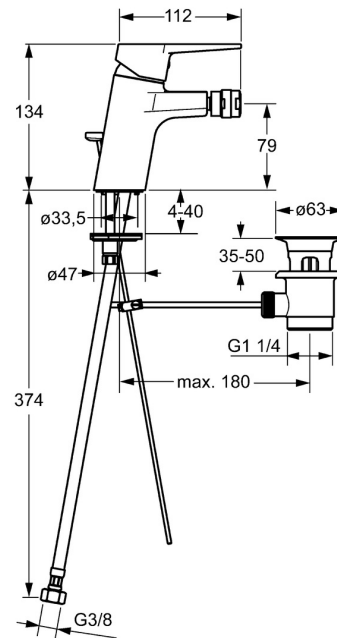

EAN: 4015474273924
static.hansa.com/402322830061

- Bidet
- Jednopáková
- Stojanková
- Chróm
- PCA® - aerátor s konštantným prietokom vody aj pri kolísaní tlaku, Aerátor s kĺbovým čapom a možnosťou nastavenia smeru prúdu vody
- Páka so symbolom teplej a studenej vody, Jedna ovládacia páka / rukoväť
- Odtoková garnitúra s tiahom
- Funkcie pre nastavenie maximálnej teploty a prietoku vody, Nastaviteľný obmedzovač teploty vody (súčasť dodávky, možnosť dodatočnej inštalácie)
- ø 35 mm keramická kartuša pre ovládanie teploty a prietoku vody
- Flexibilné pripojovacie hadičky
- Telo batérie z mosadze DZR, Montážny systém Rapid

Technické údaje

Vlastnosti prietoku

Prietok pri tlaku 3 bar (s ovládačom prietoku) **6.0 l/min**

Technické vlastnosti

Veľkosť DN (menovitý rozmer) **DN15**
Dodávka teplej vody **max. +70°C**
Pracovný tlak **0.5-10 bar**
Spojovacia veľkosť **G3/8**
Projection **112 mm**
Materiál **Mosadz**