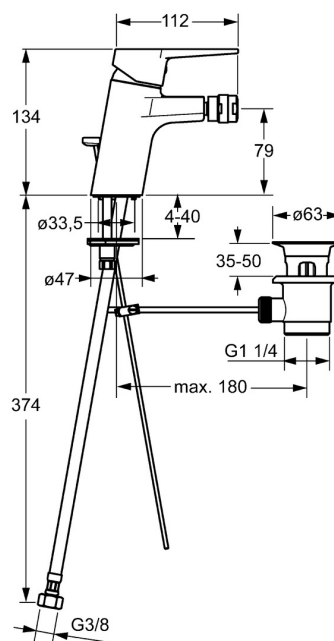

EAN: 4015474273924
static.hansa.com/402322830061

- Bidet
- Eengreeps
- Wastafelmontage
- Chrom
- PCA® mousseur voor een drukonafhankelijke doorstroom, Mousseur met kogelscharnier
- Hendel met warm-koud-aanduiding, Eengreeps bediend
- Afvoergarnituur met trekstang
- Temperatuurbegrenzer, Temperatuurbegrenzer (achteraf instelbaar)
- ø 35 mm keramisch binnenwerk voor debiet en temperatuur instelling
- Flexibele aansluitlang(en)
- Kraanhuis gemaakt van DZR messing, Rapid-montagesysteem

Technische gegevens

Doorstromingseigenschappen

Doorstroomhoeveelheid bij 3 bar (met debietregelaar) **6.0 l/min**

Technische eigenschappen

DN-maat **DN15**
Warmwatertoevoer **max. +70°C**
Werkdruk **0.5-10 bar**
Aansluitmaat **G3/8**
Projection **112 mm**
Materiaal **brass**