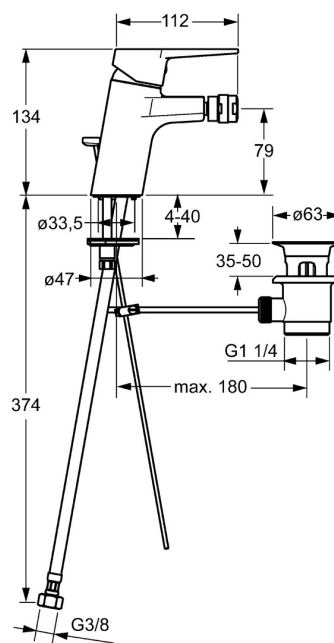

EAN: 4015474273924
static.hansa.com/402322830061

- Bidet
- Monocomando
- Montaggio d'appoggio
- Cromo
- PCA® portata costante indipendentemente dalle variazioni di pressione, Rompigetto a snodo sferico
- Leva con simbolo F+C, Leva/Manopola monocomando
- Piletta di scarico con astina saltarello
- Limitatore di temperatura, Limitatore di temperatura regolabile
- Cartuccia a dischi ceramici \varnothing 35mm
- Collegamento con flessibili
- Ottone DZR, Sistema di installazione rapida

Dati tecnici

Caratteristiche flusso

Portata 3 bar (con limitatore di flusso) **6.0 l/min**

Caratteristiche tecniche

Misura DN (dimensione nominale) **DN15**
Fornitura di acqua calda **max. +70°C**
Pressione di esercizio **0.5-10 bar**
Misura della connessione **G3/8**
Projection **112 mm**
Materiale **Ottone**