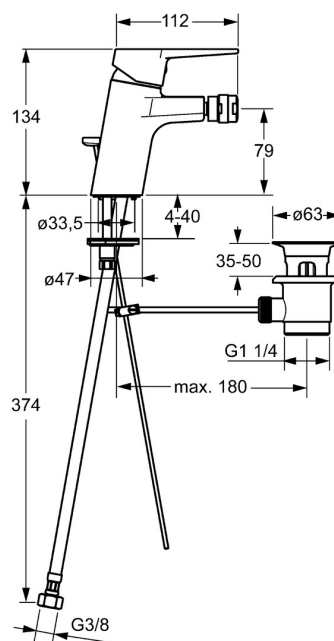

EAN: 4015474273924  
[static.hansa.com/402322830061](http://static.hansa.com/402322830061)

- Bidet
- Monocommande
- Montage sur plaque
- Chrome
- PCA - Mousseur à débit constant indépendamment de la pression, Aérateur à rotule
- Levier avec symbole C+F, Levier monocommande
- Vidage avec tirette
- Limiteur de température et de débit, Limiteur de température ajustable
- Cartouche céramique de  $\varnothing 35$  mm pour contrôle de température et de débit
- Raccordement par flexibles
- Corps en laiton DZR, Kit de fixation express

## Caractéristiques techniques

### Caractéristiques de débit

Débit à 3 bar (avec limiteur de débit) **6.0 l/min**

### Caractéristiques techniques

Taille DN (diamètre nominal) **DN15**  
Alimentation en eau chaude **max. +70°C**  
Pression de service **0.5-10 bar**  
Taille de raccord **G3/8**  
Saillie **112 mm**  
Matériau **brass**