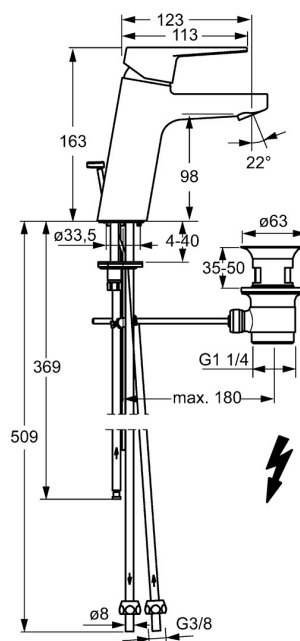

EAN: 4015474273917
static.hansa.com/402211830061

- Umývadlo
- Jednopáková, Pre beztlakové ohrievače vody
- Stojanková
- Chróm
- Pevné výtokové rameno
- Aerátor s laminárnym prúdom vody, CASCADE® - aerátor
- Páka so symbolom teplej a studenej vody, Jedna ovládacia páka / rukoväť
- Odtoková garnitúra s tiahlom
- Funkcie pre nastavenie maximálnej teploty a prietoku vody, Nastaviteľný obmedzovač teploty vody (súčasť dodávky, možnosť dodatočnej inštalácie)
- ø 35 mm keramická kartuša pre ovládanie teploty a prietoku vody
- Medené pripojovacie trubičky
- Telo batérie z mosadze DZR, Montážny systém Rapid

Technické údaje

Technické vlastnosti

Veľkosť DN (menovitý rozmer)	DN15
Dodávka teplej vody	max. +80°C
Pracovný tlak	0.5-5 bar
Spojovacia veľkosť	Ø 8 mm
Projection	123 mm
Materiál	Mosadz

Predpisy

Norma EN	EN 817
----------	---------------