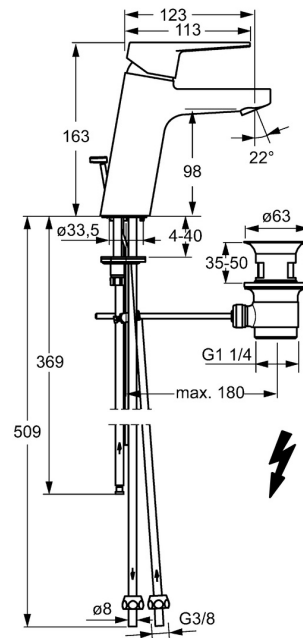

EAN: 4015474273917
static.hansa.com/402211830061

- Wastafel
- Eengreeps, Lage druk
- Wastafelmontage
- Chroom
- Vaste uitloop
- Kristalheldere laminaire straal, CASCADE® mousseur
- Hendel met warm-koud-aanduiding, Eengreeps bediend
- Afvoergarnituur met trekstang
- Temperatuurbegrenzer, Temperatuurbegrenzer (achteraf instelbaar)
- \varnothing 35 mm keramisch binnenwerk voor debiet en temperatuur instelling
- Koperen aansluitpijpen
- Kraanhuis gemaakt van DZR messing, Rapid-montagesysteem

Technische gegevens

Technische eigenschappen

DN-maat	DN15
Warmwatertoevoer	max. +80°C
Werkdruk	0.5-5 bar
Aansluitmaat	\varnothing 8 mm
Projection	123 mm
Materiaal	brass

Voorschriften

EN-norm	EN 817
---------	---------------