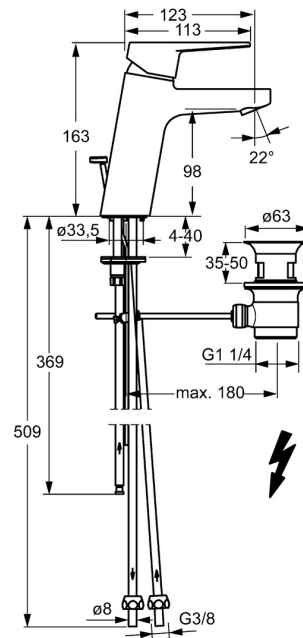

EAN: 4015474273917
static.hansa.com/402211830061

- Lavabo
- Monocomando, Bassa pressione
- Montaggio d'appoggio
- Cromo
- Bocca fissa
- Getto laminare, Rompigetto Standard
- Leva con simbolo F+C, Leva/Manopola monocomando
- Piletta di scarico con astina saltarello
- Limitatore di temperatura, Limitatore di temperatura regolabile
- Cartuccia a dischi ceramici ϕ 35mm
- Collegamento con tubo
- Ottone DZR, Sistema di installazione rapida

Dati tecnici

Caratteristiche tecniche

Misura DN (dimensione nominale)	DN15
Fornitura di acqua calda	max. +80°C
Pressione di esercizio	0.5-5 bar
Misura della connessione	ϕ 8 mm
Projection	123 mm
Materiale	Ottone