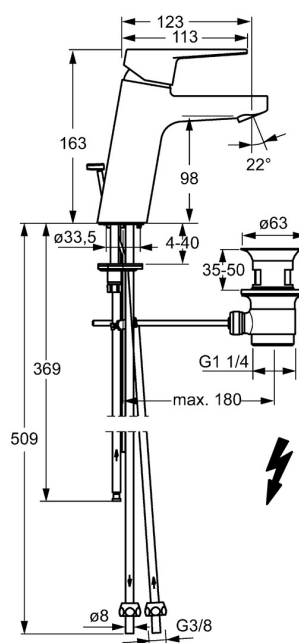

EAN: 4015474273917
static.hansa.com/402211830061

- Lavabo
- Monocommande, Basse pression
- Montage sur plaque
- Chrome
- Bec fixe
- Brise jet laminaire - sans adjonction d'air, CASCADE®
- Levier avec symbole C+F, Levier monocommande
- Vidage avec tirette
- Limiteur de température et de débit, Limiteur de température ajustable
- Cartouche céramique de \varnothing 35 mm pour contrôle de température et de débit
- Raccordement par tubulures cuivre
- Corps en laiton DZR, Kit de fixation express

Caractéristiques techniques

Caractéristiques techniques

Taille DN (diamètre nominal)	DN15
Alimentation en eau chaude	max. +80°C
Pression de service	0.5-5 bar
Taille de raccord	\varnothing 8 mm
Saillie	123 mm
Matériau	brass