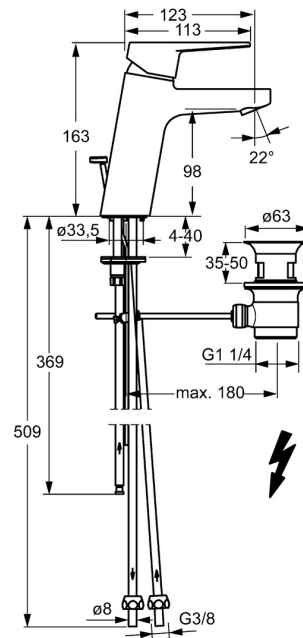

EAN: 4015474273917
static.hansa.com/402211830061

- Waschtisch
- Einhebelmischer, Niederdruck, für offene Heißwasserbereiter
- Standmontage
- Chrom
- Feststehender Auslauf
- Kristallklarer Laminarstrahl, CASCADE® Strahlregler
- Hebel mit W+K-Kennzeichnung, Einhandbedienhebel/Griff
- Ablaufgarnitur mit Zugstange
- Temperaturbegrenzer, Heißwassersperre einstellbar (im Lieferumfang enthalten)
- \varnothing 3.5 classic Steuerpatrone mit keramischen Dichtscheiben zur Wassermengen- und Temperatureinstellung
- Anschluss über Kupferrohre
- Armaturenkörper aus entzinkungsbeständigem Messing (DZR), Rapid-Montagesystem

Technische Daten

Technische Eigenschaften

DN-Größe (Nennmaß)	DN15
Warmwasserversorgung	max. +80°C
Arbeitsdruck	0.5-5 bar
Anschlussgröße	\varnothing 8 mm
Ausladung	123 mm
Werkstoff	Messing

Vorschriften

EN Standard	EN 817
-------------	---------------