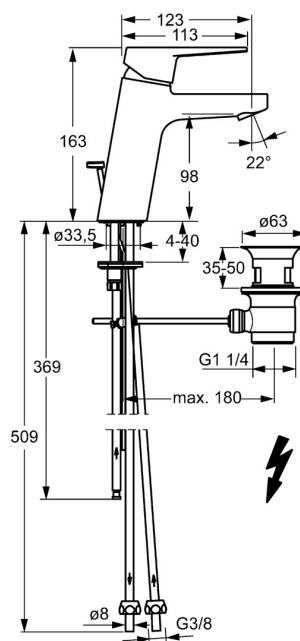

EAN: 4015474273917
static.hansa.com/402211830061

- Umyvadlo
- Jednopáková, Pro beztlakové ohřivače vody
- Stojánková
- Chrom
- Pevné výtokové rameno
- Aerátor s laminárním proudem vody, CASCADE® aerátor
- Páka se symboly teplé a studené vody, Jedna ovládací páka / rukojeť
- Mechanický uzávěr odpadu s táhlem
- Funkce pro nastavení maximální teploty a průtoku vody, Nastavitelný omezovač teploty vody (součástí dodávky, možnost dodatečné instalace)
- ø 35 mm keramická kartuše pro ovládání teploty a průtoku vody
- Měděné přípojovací trubky
- Tělo baterie z mosazi DZR, Montážní systém Rapid

Technické údaje

Technické vlastnosti

Velikost DN (jmenovitý rozměr)	DN15
Zdroj teplé vody	max. +80°C
Pracovní tlak	0.5-5 bar
Velikost přípojky	Ø 8 mm
Projection	123 mm
Materiál	Mosaz

Předpisy

Norma EN	EN 817
----------	---------------