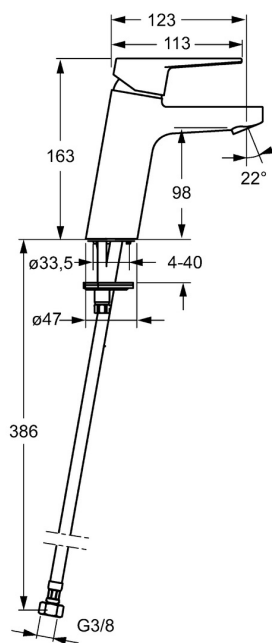

EAN: 4015474273900
static.hansa.com/402122830061

- Umývadlo
- Jednopáková
- Stojanková
- Chróm
- Pevné výtokové rameno
- PCA® - aerátor s konštantným prietokom vody aj pri kolísaní tlaku
- Páka so symbolom teplej a studenej vody, Jedna ovládacia páka / rukoväť
- Funkcie pre nastavenie maximálnej teploty a prietoku vody, Nastavitelný obmedzovač teploty vody (súčasť dodávky, možnosť dodatočnej inštalácie)
- \varnothing 35 mm keramická kartuša pre ovládanie teploty a prietoku vody
- Flexibilné pripojovacie hadičky
- Telo batérie z mosadze DZR, Montážny systém Rapid
- Bez odtokovej garnitúry, Bez otvoru na tiahlo

Technické údaje

Vlastnosti prietoku

Prietok pri tlaku 3 bar (s ovládačom prietoku) **6.0 l/min**

Technické vlastnosti

Veľkosť DN (menovitý rozmer) **DN15**
Dodávka teplej vody **max. +70°C**
Pracovný tlak **0.5-10 bar**
Spojovacia veľkosť **G3/8**
Projection **123 mm**
Materiál **Mosadz**