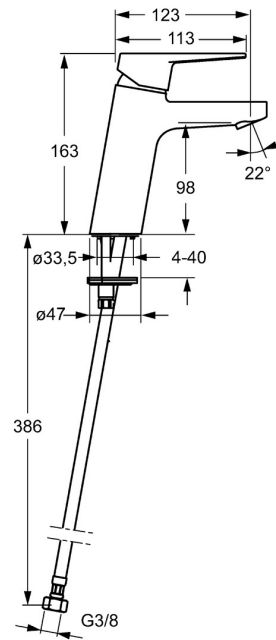

EAN: 4015474273900
static.hansa.com/402122830061

- Wastafel
- Eengreeps
- Wastafelmontage
- Chrom
- Vaste uitloop
- PCA® mousseur voor een drukonafhankelijke doorstroom
- Hendel met warm-koud-aanduiding, Eengreeps bediend
- Temperatuurbegrenzer, Temperatuurbegrenzer (achteraf instelbaar)
- ϕ 35 mm keramisch binnenwerk voor debiet en temperatuur instelling
- Flexibele aansluitslang(en)
- Kraanhuis gemaakt van DZR messing, Rapid-montagesysteem
- Zonder afvoergarnituur, Zonder trekstangopening

Technische gegevens

Doorstromingseigenschappen

Doorstroomhoeveelheid bij 3 bar (met debietregelaar) **6.0 l/min**

Technische eigenschappen

DN-maat **DN15**
Warmwatertoevoer **max. +70°C**
Werkdruk **0.5-10 bar**
Aansluitmaat **G3/8**
Projection **123 mm**
Materiaal **brass**