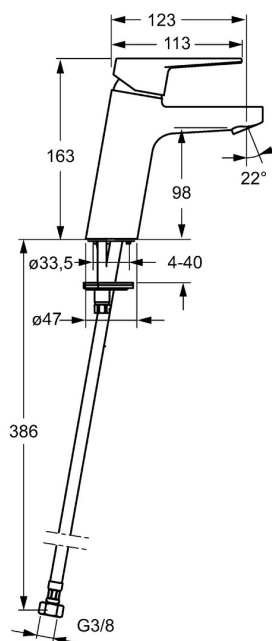

EAN: 4015474273900
static.hansa.com/402122830061

- Lavabo
- Monocomando
- Montaggio d'appoggio
- Cromo
- Bocca fissa
- PCA® portata costante indipendentemente dalle variazioni di pressione
- Leva con simbolo F+C, Leva/Manopola monocomando
- Limitatore di temperatura, Limitatore di temperatura regolabile
- Cartuccia a dischi ceramici \varnothing 35mm
- Collegamento con flessibili
- Ottone DZR, Sistema di installazione rapida
- Senza piletta di scarico, Senza foro per saltarello

Dati tecnici

Caratteristiche flusso

Portata 3 bar (con limitatore di flusso) **6.0 l/min**

Caratteristiche tecniche

Misura DN (dimensione nominale) **DN15**
Fornitura di acqua calda **max. +70°C**
Pressione di esercizio **0.5-10 bar**
Misura della connessione **G3/8**
Projection **123 mm**
Materiale **Ottone**