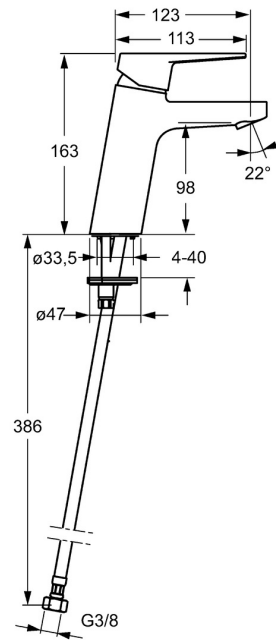

EAN: 4015474273900
static.hansa.com/402122830061

- Waschtisch
- Einhebelmischer
- Standmontage
- Chrom
- Feststehender Auslauf
- PCA® konstante Durchflussleistung unabhängig vom Fließdruck
- Hebel mit W+K-Kennzeichnung, Einhandbedienhebel/Griff
- Temperaturbegrenzer, Heißwassersperre einstellbar (im Lieferumfang enthalten)
- ø 3.5 classic Steuerpatrone mit keramischen Dichtscheiben zur Wassermengen- und Temperatureinstellung
- Anschluss über flexible Druckschläuche
- Armaturenkörper aus entzinkungsbeständigem Messing (DZR), Rapid-Montagesystem
- Ohne Ablaufgarnitur, Ohne Zugstangenbohrung

Technische Daten

Durchflusseigenschaften

Durchfluss bei 3 bar (mit Durchflussregler) **6.0 l/min**

Technische Eigenschaften

DN-Größe (Nennmaß) **DN15**
 Warmwasserversorgung **max. +70°C**
 Arbeitsdruck **0.5-10 bar**
 Anschlussgröße **G3/8**
 Ausladung **123 mm**
 Werkstoff **Messing**