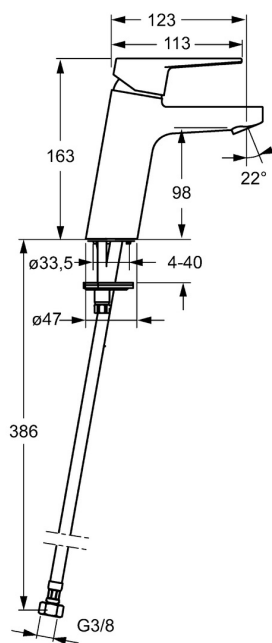

EAN: 4015474273900
static.hansa.com/402122830061

- Umyvadlo
- Jednopáková
- Stojánková
- Chrom
- Pevné výtokové rameno
- PCA® aerátor s konstatním průtokovým množstvím nezávislým na změnách tlaku
- Páka se symboly teplé a studené vody, Jedna ovládací páka / rukojeť
- Funkce pro nastavení maximální teploty a průtoku vody, Nastavitelný omezovač teploty vody (součástí dodávky, možnost dodatečné instalace)
- \varnothing 35 mm keramická kartuše pro ovládání teploty a průtoku vody
- Flexibilní připojovací hadice
- Tělo baterie z mosazi DZR, Montážní systém Rapid
- Bez odpadní soupravy, Bez otvoru na táhlo

Technické údaje

Vlastnosti průtoku

Průtokové množství při 3 bar (s regulátorem průtoku) **6.0 l/min**

Technické vlastnosti

Velikost DN (jmenovitý rozměr) **DN15**
Zdroj teplé vody **max. +70°C**
Pracovní tlak **0.5-10 bar**
Velikost přípojky **G3/8**
Projection **123 mm**
Materiál **Mosaz**