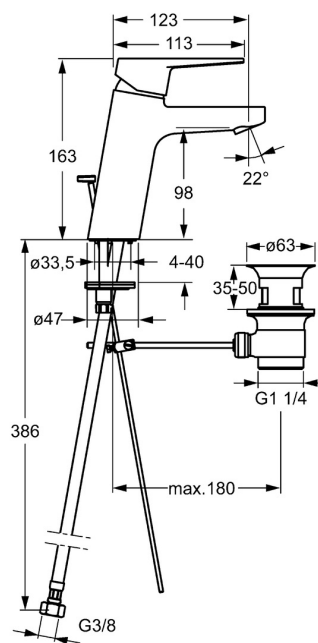

EAN: 4015474273054  
[static.hansa.com/402022830061](http://static.hansa.com/402022830061)

- Umývadlo
- Jednopáková
- Stojanková
- Chróm
- Pevné výtokové rameno
- PCA® - aerátor s konštantným prietokom vody aj pri kolísaní tlaku
- Páka so symbolom teplej a studenej vody, Jedna ovládacia páka / rukoväť
- Odtoková garnitúra s tiahom
- Funkcie pre nastavenie maximálnej teploty a prietoku vody, Nastaviteľný obmedzovač teploty vody (súčasť dodávky, možnosť dodatočnej inštalácie)
- $\varnothing$  35 mm keramická kartuša pre ovládanie teploty a prietoku vody
- Flexibilné pripojovacie hadičky
- Telo batérie z mosadze DZR, Montážny systém Rapid

### Technické vlastnosti

Veľkosť DN (menovitý rozmer) **DN15**  
Dodávka teplej vody **max. +70°C**  
Pracovný tlak **0.5-10 bar**  
Spojovacia veľkosť **G3/8**  
Projection **123 mm**  
Materiál **Mosadz**