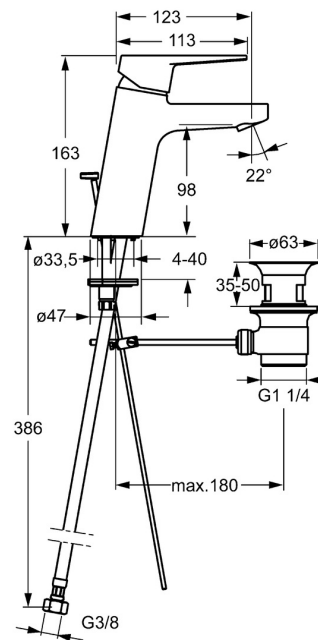

EAN: 4015474273054  
[static.hansa.com/402022830061](https://static.hansa.com/402022830061)

- Wastafel
- Eengreeps
- Wastafelmontage
- Chrom
- Vaste uitloop
- PCA® mousseur voor een drukonafhankelijke doorstroom
- Hendel met warm-koud-aanduiding, Eengreeps bediend
- Afvoergarnituur met trekstang
- Temperatuurbegrenzer, Temperatuurbegrenzer (achteraf instelbaar)
- $\varnothing$  35 mm keramisch binnenwerk voor debiet en temperatuur instelling
- Flexibele aansluitslang(en)
- Kraanhuis gemaakt van DZR messing, Rapid-montagesysteem

### Doorstromingseigenschappen

Doorstroomhoeveelheid bij 3 bar (met debietregelaar) **6.0 l/min**

### Technische eigenschappen

DN-maat **DN15**  
Warmwatertoevoer **max. +70°C**  
Werkdruk **0.5-10 bar**  
Aansluitmaat **G3/8**  
Projection **123 mm**  
Materiaal **brass**