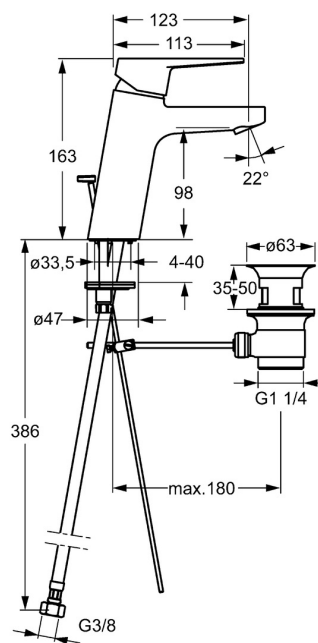

EAN: 4015474273054  
[static.hansa.com/402022830061](http://static.hansa.com/402022830061)

- Lavabo
- Monocomando
- Montaggio d'appoggio
- Cromo
- Bocca fissa
- PCA® portata costante indipendentemente dalle variazioni di pressione
- Leva con simbolo F+C, Leva/Manopola monocomando
- Piletta di scarico con astina saltarello
- Limitatore di temperatura, Limitatore di temperatura regolabile
- Cartuccia a dischi ceramici  $\varnothing$  35mm
- Collegamento con flessibili
- Ottone DZR, Sistema di installazione rapida

### Caratteristiche flusso

Portata 3 bar (con limitatore di flusso) **6.0 l/min**

### Caratteristiche tecniche

Misura DN (dimensione nominale) **DN15**  
Fornitura di acqua calda **max. +70°C**  
Pressione di esercizio **0.5-10 bar**  
Misura della connessione **G3/8**  
Projection **123 mm**  
Materiale **Ottone**